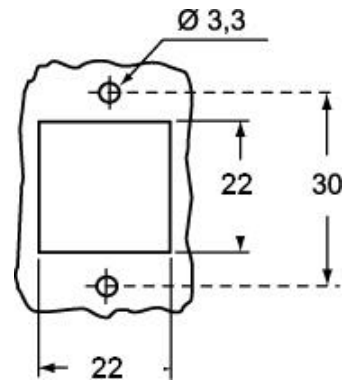

Codice articolo

CK 03 IN

Custodia da incasso, serie CK, con 1 leva, grandezza "21.21", colore nero

Descrizione prodotto		Proprietà dei materiali	
Tipo prodotto	Custodia da incasso	Altri materiali	Leva: Poliammide (PA) Guarnizione: TPE
Serie	CK	Colore	Nero RAL 9005
Tipo chiusura	Con 1 leva	Conformità RoHs	Conforme
Grandezza	Grandezza "21.21"	China RoHs - EFUP	E
Ingresso cavo	Senza ingresso cavo	Sostanze REACH SVHC	No
Specifica	Colore nero	Approvazioni / Normative	
Dati tecnici		UL	ECBT2
Grado di protezione IP	IP44 - IP66 / IP67 / IP69 con CKR 65 (D)	cUL	ECBT8
Ulteriori dettagli tecnici		Informazioni commerciali	
Peso	14,00 g	Codice EAN13	8015747026451
Temperature di esercizio (min, max)	-40°C...+125°C	Classificazione ecl@ss	27440202
		Classificazione ETIM	EC000437
		Caratteristiche imballaggio	
		Lunghezza imballo	330,00 mm
		Altezza imballo	170,00 mm
		Profondità imballo	230,00 mm
		Peso imballo	1,77 kg
		Volume imballo	12,90 dm ³
		Descrizione imballo	Scatola cartone
		Quantità imballo	100 pz
		Codice EAN13 imballo	8015747026468
		Peso sottoimballo	0,18 kg
		Descrizione sottoimballo	Scatola cartone
		Quantità sottoimballo	10 pz
		Codice EAN13 sottoimballo	8015747026475

Codice articolo

CK 03 IN

Disegni da catalogo

CK I(N)

Disegni da catalogo

Note

Le misure indicate non sono impegnative e possono essere variate senza alcun preavviso.