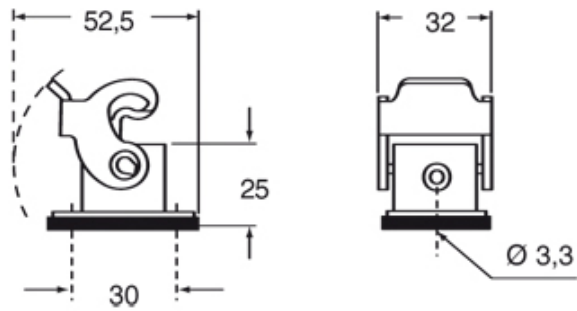

Codice articolo

CK 03 IN

Custodia da incasso, serie CK, con 1 leva, grandezza "21.21", colore nero

Descrizione prodotto		Proprietà dei materiali	
Tipo prodotto	Custodia da incasso	Altri materiali	Leva: Poliammide (PA) Guarnizione: TPE
Serie	CK	Colore	Nero RAL 9005
Tipo chiusura	Con 1 leva	Conformità RoHs	Conforme
Grandezza	Grandezza "21.21"	China RoHs - EFUP	E
Ingresso cavo	Senza ingresso cavo	Sostanze REACH SVHC	No
Specifica	Colore nero	Approvazioni / Normative	
Dati tecnici		UL	ECBT2
Grado di protezione IP	IP44 - IP66 / IP67 / IP69 con CKR 65 (D)	cUL	ECBT8
Ulteriori dettagli tecnici		Informazioni commerciali	
Peso	14,00 g	Codice EAN13	8015747026451
Temperature di esercizio (min, max)	-40°C...+125°C	Classificazione ecl@ss	27440202
		Classificazione ETIM	EC000437
		Caratteristiche imballaggio	
		Lunghezza imballo	330,00 mm
		Altezza imballo	170,00 mm
		Profondità imballo	230,00 mm
		Peso imballo	1,77 kg
		Volume imballo	12,90 dm ³
		Descrizione imballo	Scatola cartone
		Quantità imballo	100 pz
		Codice EAN13 imballo	8015747026468
		Peso sottoimballo	0,18 kg
		Descrizione sottoimballo	Scatola cartone
		Quantità sottoimballo	10 pz
		Codice EAN13 sottoimballo	8015747026475

Codice articolo

CK 03 IN

Disegni da catalogo

CK I(N)

Disegni da catalogo

Note

Le misure indicate non sono impegnative e possono essere variate senza alcun preavviso.