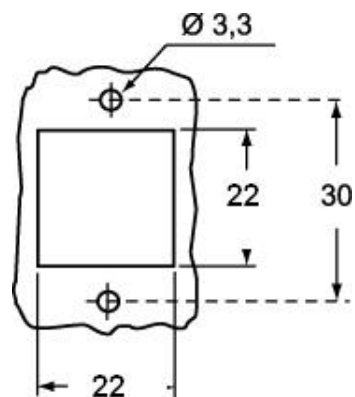

Codice articolo

CK 03 IAN

Custodia da incasso ad angolo, serie CK, con 1 leva, senza ingresso cavo, grandezza "21.21", colore nero

Descrizione prodotto		Proprietà dei materiali	
Tipo prodotto	Custodia da incasso ad angolo	Altri materiali	Leva: Poliammide (PA) Guarnizione: TPE
Serie	CK	Colore	Nero RAL 9005
Tipo chiusura	Con 1 leva	Conformità RoHs	Conforme
Grandezza	Grandezza "21.21"	China RoHs - EFUP	E
Ingresso cavo	Senza ingresso cavo	Sostanze REACH SVHC	No
Specifica	Colore bianco		
Dati tecnici		Approvazioni / Normative	
Grado di protezione IP	IP44 - IP66 / IP67 / IP69 con CKR 65 (D)	UL	ECBT2
Ulteriori dettagli tecnici		cUL	ECBT8
Peso	11,50 g	Informazioni commerciali	
Temperature di esercizio (min, max)	-40°C...+125°C	Codice EAN13	8015747026307
		Classificazione ecl@ss	27440202
		Classificazione ETIM	EC000437
		Caratteristiche imballaggio	
		Lunghezza imballo	360,00 mm
		Altezza imballo	165,00 mm
		Profondità imballo	315,00 mm
		Peso imballo	2,86 kg
		Volume imballo	18,71 dm ³
		Descrizione imballo	Scatola cartone
		Quantità imballo	100 pz
		Codice EAN13 imballo	8015747026314
		Peso sottoimballo	0,29 kg
		Descrizione sottoimballo	Sacchetto
		Quantità sottoimballo	10 pz
		Codice EAN13 sottoimballo	8015747026321

Codice articolo

CK 03 IAN

Disegni da catalogo

Disegni da catalogo

CK IA(N)

CK IAP(N)S - MK IAP (N)

Note

Le misure indicate non sono impegnative e possono essere variate senza alcun preavviso.