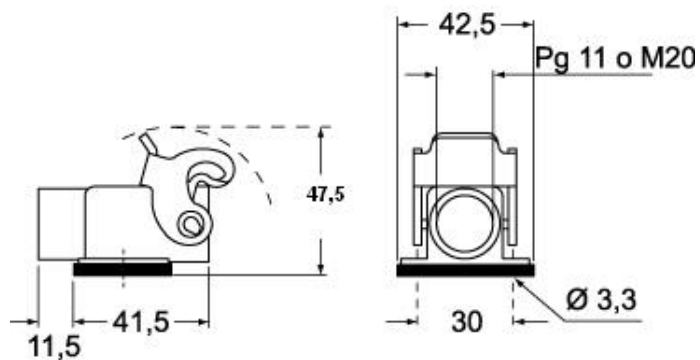

Codice articolo

CK 03 IAN

Custodia da incasso ad angolo, serie CK, con 1 leva, senza ingresso cavo, grandezza "21.21", colore nero

Descrizione prodotto		Proprietà dei materiali	
Tipo prodotto	Custodia da incasso ad angolo	Altri materiali	Leva: Poliammide (PA) Guarnizione: TPE
Serie	CK	Colore	Nero RAL 9005
Tipo chiusura	Con 1 leva	Conformità RoHs	Conforme
Grandezza	Grandezza "21.21"	China RoHs - EFUP	E
Ingresso cavo	Senza ingresso cavo	Sostanze REACH SVHC	No
Specifica	Colore bianco		
Dati tecnici		Approvazioni / Normative	
Grado di protezione IP	IP44 - IP66 / IP67 / IP69 con CKR 65 (D)	UL	ECBT2
Ulteriori dettagli tecnici		cUL	ECBT8
Peso	11,50 g	Informazioni commerciali	
Temperature di esercizio (min, max)	-40°C...+125°C	Codice EAN13	8015747026307
		Classificazione ecl@ss	27440202
		Classificazione ETIM	EC000437
		Caratteristiche imballaggio	
		Lunghezza imballo	360,00 mm
		Altezza imballo	165,00 mm
		Profondità imballo	315,00 mm
		Peso imballo	2,86 kg
		Volume imballo	18,71 dm ³
		Descrizione imballo	Scatola cartone
		Quantità imballo	100 pz
		Codice EAN13 imballo	8015747026314
		Peso sottoimballo	0,29 kg
		Descrizione sottoimballo	Sacchetto
		Quantità sottoimballo	10 pz
		Codice EAN13 sottoimballo	8015747026321

Codice articolo

CK 03 IAN

Disegni da catalogo

Disegni da catalogo

CK IA(N)

CK IAP(N)S - MK IAP (N)

Note

Le misure indicate non sono impegnative e possono essere variate senza alcun preavviso.