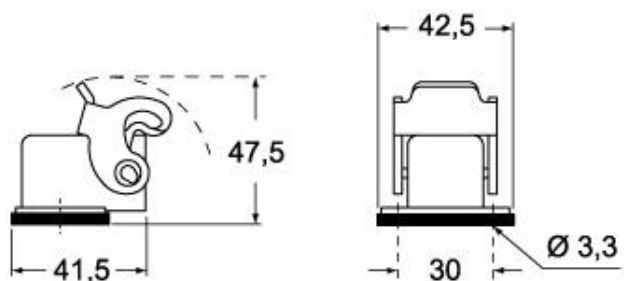

Codice articolo

CK 03 IAN

Custodia da incasso ad angolo, serie CK, con 1 leva, senza ingresso cavo, grandezza "21.21", colore nero

Descrizione prodotto		Proprietà dei materiali	
Tipo prodotto	Custodia da incasso ad angolo	Altri materiali	Leva: Poliammide (PA) Guarnizione: TPE
Serie	CK	Colore	Nero RAL 9005
Tipo chiusura	Con 1 leva	Conformità RoHs	Conforme
Grandezza	Grandezza "21.21"	China RoHs - EFUP	E
Ingresso cavo	Senza ingresso cavo	Sostanze REACH SVHC	No
Specifica	Colore bianco		
Dati tecnici		Approvazioni / Normative	
Grado di protezione IP	IP44 - IP66 / IP67 / IP69 con CKR 65 (D)	UL	ECBT2
Ulteriori dettagli tecnici		cUL	ECBT8
Peso	11,50 g	Informazioni commerciali	
Temperature di esercizio (min, max)	-40°C...+125°C	Codice EAN13	8015747026307
		Classificazione ecl@ss	27440202
		Classificazione ETIM	EC000437
		Caratteristiche imballaggio	
		Lunghezza imballo	360,00 mm
		Altezza imballo	165,00 mm
		Profondità imballo	315,00 mm
		Peso imballo	2,86 kg
		Volume imballo	18,71 dm ³
		Descrizione imballo	Scatola cartone
		Quantità imballo	100 pz
		Codice EAN13 imballo	8015747026314
		Peso sottoimballo	0,29 kg
		Descrizione sottoimballo	Sacchetto
		Quantità sottoimballo	10 pz
		Codice EAN13 sottoimballo	8015747026321

Codice articolo

CK 03 IAN

Disegni da catalogo

Disegni da catalogo

CK IA(N)

CK IAP(N)S - MK IAP (N)

Note

Le misure indicate non sono impegnative e possono essere variate senza alcun preavviso.