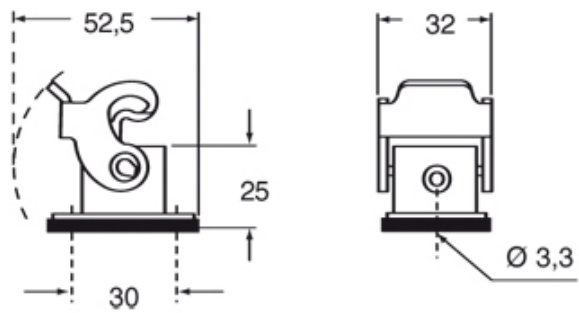

Codice articolo
CK 03 I

Custodia da incasso, serie CK, con 1 leva,
grandezza "21.21", colore bianco

Descrizione prodotto		Proprietà dei materiali	
Tipo prodotto	Custodia da incasso	Altri materiali	Leva: Poliammide (PA) Guarnizione: TPE
Serie	CK	Colore	Grigio RAL 7035
Tipo chiusura	Con 1 leva	Conformità RoHs	Conforme
Grandezza	Grandezza "21.21"	China RoHs - EFUP	E
Ingresso cavo	Senza ingresso cavo	Sostanze REACH SVHC	No
Specifica	Colore bianco	Approvazioni / Normative	
Dati tecnici		UL	ECBT2
Grado di protezione IP	IP44 - IP66 / IP67 / IP69 con CKR 65 (D)	cUL	ECBT8
Ulteriori dettagli tecnici		Informazioni commerciali	
Peso	9,50 g	Codice EAN13	8015747026246
Temperature di esercizio (min, max)	-40°C...+125°C	Classificazione ecl@ss	27440202
		Classificazione ETIM	EC000437
		Caratteristiche imballaggio	
		Lunghezza imballo	330,00 mm
		Altezza imballo	170,00 mm
		Profondità imballo	230,00 mm
		Peso imballo	1,73 kg
		Volume imballo	12,90 dm ³
		Descrizione imballo	Scatola cartone
		Quantità imballo	100 pz
		Codice EAN13 imballo	8015747026253
		Peso sottoimballo	0,17 kg
		Descrizione sottoimballo	Scatola cartone
		Quantità sottoimballo	10 pz
		Codice EAN13 sottoimballo	8015747026260

Codice articolo
CK 03 I

Disegni da catalogo

CK I(N)

Disegni da catalogo

Note

Le misure indicate non sono impegnative e possono essere variate senza alcun preavviso.
