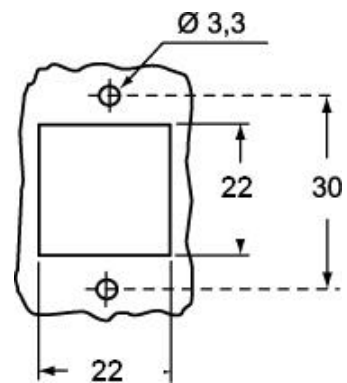

Codice articolo
CK 03 I

Custodia da incasso, serie CK, con 1 leva,
grandezza "21.21", colore bianco

Descrizione prodotto		Proprietà dei materiali	
Tipo prodotto	Custodia da incasso	Altri materiali	Leva: Poliammide (PA) Guarnizione: TPE
Serie	CK	Colore	Grigio RAL 7035
Tipo chiusura	Con 1 leva	Conformità RoHs	Conforme
Grandezza	Grandezza "21.21"	China RoHs - EFUP	E
Ingresso cavo	Senza ingresso cavo	Sostanze REACH SVHC	No
Specifica	Colore bianco	Approvazioni / Normative	
Dati tecnici		UL	ECBT2
Grado di protezione IP	IP44 - IP66 / IP67 / IP69 con CKR 65 (D)	cUL	ECBT8
Ulteriori dettagli tecnici		Informazioni commerciali	
Peso	9,50 g	Codice EAN13	8015747026246
Temperature di esercizio (min, max)	-40°C...+125°C	Classificazione ecl@ss	27440202
		Classificazione ETIM	EC000437
		Caratteristiche imballaggio	
		Lunghezza imballo	330,00 mm
		Altezza imballo	170,00 mm
		Profondità imballo	230,00 mm
		Peso imballo	1,73 kg
		Volume imballo	12,90 dm ³
		Descrizione imballo	Scatola cartone
		Quantità imballo	100 pz
		Codice EAN13 imballo	8015747026253
		Peso sottoimballo	0,17 kg
		Descrizione sottoimballo	Scatola cartone
		Quantità sottoimballo	10 pz
		Codice EAN13 sottoimballo	8015747026260

Codice articolo
CK 03 I

Disegni da catalogo

CK I(N)

Disegni da catalogo

Note

Le misure indicate non sono impegnative e possono essere variate senza alcun preavviso.
