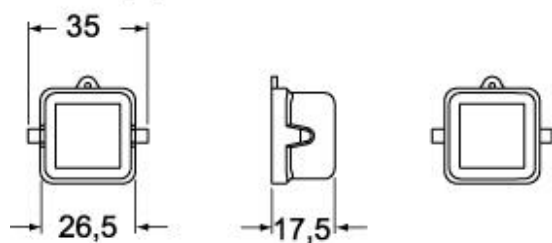

Codice articolo

CK 03 CXA

Disegni da catalogo

CK C(N)

CK CA(N)

CK CX(N)

CK CXA(N)

Note

Le misure indicate non sono impegnative e possono essere variate senza alcun preavviso.