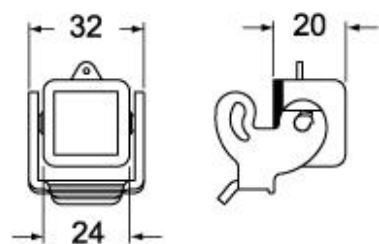

Codice articolo

CK 03 CXA

Disegni da catalogo

CK C(N)

CK CA(N)

CK CX(N)

CK CXA(N)

Note

Le misure indicate non sono impegnative e possono essere variate senza alcun preavviso.