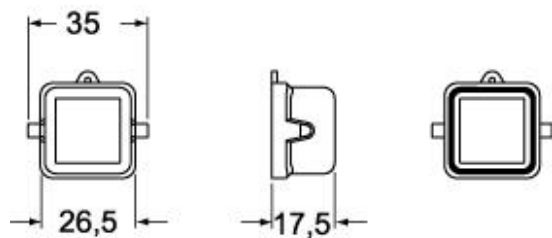

Codice articolo

CK 03 CXA

Disegni da catalogo

CK C(N)