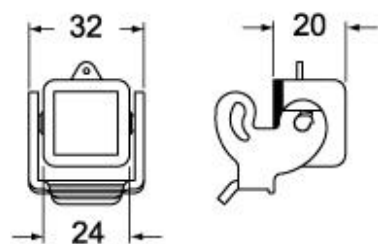

Codice articolo

CK 03 CA

Coperchio, serie CK, con 2 piolini, grandezza "21.21", per frutti spina, con occhiello

Descrizione prodotto		Proprietà dei materiali	
Tipo prodotto	Coperchio	Altri materiali	Occhiello: Nylon, ottone zincato
Serie	CK	Colore	Grigio RAL 7035
Tipo chiusura	Con 2 piolini	Conformità RoHs	Conforme
Grandezza	Grandezza "21.21"	China RoHs - EFUP	E
Specifica	Per frutti spina, con occhiello	Sostanze REACH SVHC	No
Dati tecnici		Approvazioni / Normative	
Grado di protezione IP	IP44 - IP66 / IP67 / IP69 con CKR 65 (D)	UL	ECBT2
Ulteriori dettagli tecnici		cUL	ECBT8
Peso	4,00 g	Informazioni commerciali	
Temperature di esercizio (min, max)	-40°C...+125°C	Codice EAN13	8015747026093
		Classificazione ecl@ss	27440208
		Classificazione ETIM	EC002314
		Caratteristiche imballaggio	
		Lunghezza imballo	220,00 mm
		Altezza imballo	130,00 mm
		Profondità imballo	240,00 mm
		Peso imballo	0,60 kg
		Volume imballo	6,86 dm ³
		Descrizione imballo	Scatola cartone
		Quantità imballo	100 pz
		Codice EAN13 imballo	8015747222983
		Peso sottoimballo	0,06 kg
		Descrizione sottoimballo	Sacchetto
		Quantità sottoimballo	10 pz
		Codice EAN13 sottoimballo	8015747026109

Codice articolo

CK 03 CA

Disegni da catalogo

CK C(N)

CK CA(N)

CK CX(N)

CK CXA(N)

Note

Le misure indicate non sono impegnative e possono essere variate senza alcun preavviso.