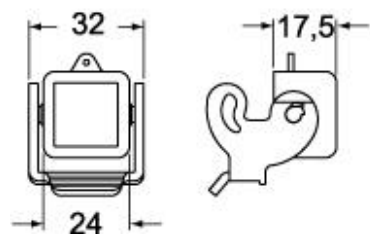

Codice articolo

CK 03 CA

Coperchio, serie CK, con 2 piolini, grandezza "21.21", per frutti spina, con occhiello

Descrizione prodotto		Proprietà dei materiali	
Tipo prodotto	Coperchio	Altri materiali	Occhiello: Nylon, ottone zincato
Serie	CK	Colore	Grigio RAL 7035
Tipo chiusura	Con 2 piolini	Conformità RoHs	Conforme
Grandezza	Grandezza "21.21"	China RoHs - EFUP	E
Specifica	Per frutti spina, con occhiello	Sostanze REACH SVHC	No
Dati tecnici		Approvazioni / Normative	
Grado di protezione IP	IP44 - IP66 / IP67 / IP69 con CKR 65 (D)	UL	ECBT2
Ulteriori dettagli tecnici		cUL	ECBT8
Peso	4,00 g	Informazioni commerciali	
Temperature di esercizio (min, max)	-40°C...+125°C	Codice EAN13	8015747026093
		Classificazione ecl@ss	27440208
		Classificazione ETIM	EC002314
		Caratteristiche imballaggio	
		Lunghezza imballo	220,00 mm
		Altezza imballo	130,00 mm
		Profondità imballo	240,00 mm
		Peso imballo	0,60 kg
		Volume imballo	6,86 dm ³
		Descrizione imballo	Scatola cartone
		Quantità imballo	100 pz
		Codice EAN13 imballo	8015747222983
		Peso sottoimballo	0,06 kg
		Descrizione sottoimballo	Sacchetto
		Quantità sottoimballo	10 pz
		Codice EAN13 sottoimballo	8015747026109

Codice articolo

CK 03 CA

Disegni da catalogo

CK C(N)

CK CA(N)

CK CX(N)

CK CXA(N)

Note

Le misure indicate non sono impegnative e possono essere variate senza alcun preavviso.