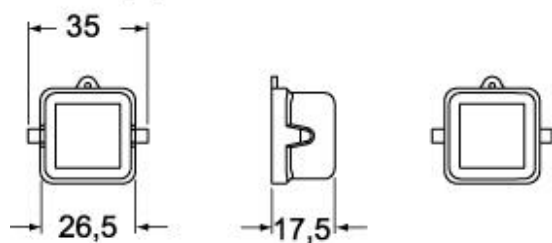

Codice articolo

CK 03 CA

Coperchio, serie CK, con 2 piolini, grandezza "21.21", per frutti spina, con occhiello

Descrizione prodotto		Proprietà dei materiali	
Tipo prodotto	Coperchio	Altri materiali	Occhiello: Nylon, ottone zincato
Serie	CK	Colore	Grigio RAL 7035
Tipo chiusura	Con 2 piolini	Conformità RoHs	Conforme
Grandezza	Grandezza "21.21"	China RoHs - EFUP	E
Specifica	Per frutti spina, con occhiello	Sostanze REACH SVHC	No
Dati tecnici		Approvazioni / Normative	
Grado di protezione IP	IP44 - IP66 / IP67 / IP69 con CKR 65 (D)	UL	ECBT2
Ulteriori dettagli tecnici		cUL	ECBT8
Peso	4,00 g	Informazioni commerciali	
Temperature di esercizio (min, max)	-40°C...+125°C	Codice EAN13	8015747026093
		Classificazione ecl@ss	27440208
		Classificazione ETIM	EC002314
		Caratteristiche imballaggio	
		Lunghezza imballo	220,00 mm
		Altezza imballo	130,00 mm
		Profondità imballo	240,00 mm
		Peso imballo	0,60 kg
		Volume imballo	6,86 dm ³
		Descrizione imballo	Scatola cartone
		Quantità imballo	100 pz
		Codice EAN13 imballo	8015747222983
		Peso sottoimballo	0,06 kg
		Descrizione sottoimballo	Sacchetto
		Quantità sottoimballo	10 pz
		Codice EAN13 sottoimballo	8015747026109

Codice articolo

CK 03 CA

Disegni da catalogo

CK C(N)

CK CA(N)

CK CX(N)

CK CXA(N)

Note

Le misure indicate non sono impegnative e possono essere variate senza alcun preavviso.