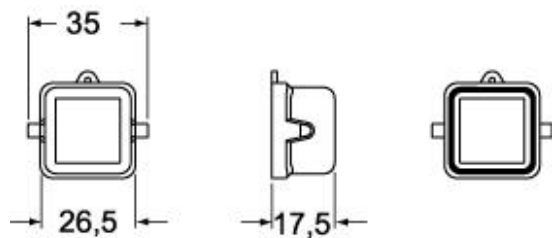

Codice articolo

CK 03 CA

Coperchio, serie CK, con 2 piolini, grandezza "21.21", per frutti spina, con occhiello

Descrizione prodotto		Proprietà dei materiali	
Tipo prodotto	Coperchio	Altri materiali	Occhiello: Nylon, ottone zincato
Serie	CK	Colore	Grigio RAL 7035
Tipo chiusura	Con 2 piolini	Conformità RoHs	Conforme
Grandezza	Grandezza "21.21"	China RoHs - EFUP	E
Specifica	Per frutti spina, con occhiello	Sostanze REACH SVHC	No
Dati tecnici		Approvazioni / Normative	
Grado di protezione IP	IP44 - IP66 / IP67 / IP69 con CKR 65 (D)	UL	ECBT2
Ulteriori dettagli tecnici		cUL	ECBT8
Peso	4,00 g	Informazioni commerciali	
Temperature di esercizio (min, max)	-40°C...+125°C	Codice EAN13	8015747026093
		Classificazione ecl@ss	27440208
		Classificazione ETIM	EC002314
		Caratteristiche imballaggio	
		Lunghezza imballo	220,00 mm
		Altezza imballo	130,00 mm
		Profondità imballo	240,00 mm
		Peso imballo	0,60 kg
		Volume imballo	6,86 dm ³
		Descrizione imballo	Scatola cartone
		Quantità imballo	100 pz
		Codice EAN13 imballo	8015747222983
		Peso sottoimballo	0,06 kg
		Descrizione sottoimballo	Sacchetto
		Quantità sottoimballo	10 pz
		Codice EAN13 sottoimballo	8015747026109

Codice articolo

CK 03 CA

Disegni da catalogo

CK C(N)

CK CA(N)

CK CX(N)

CK CXA(N)

Note