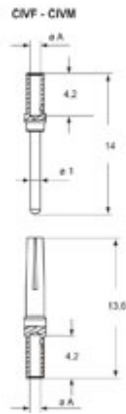

Codice articolo

CIVMD 0.1

Contatto a crimpare maschio, serie CIV, 5 A, tornito dorato, sezione conduttore 0,08 - 0,13 mm², AWG 28 - 26, per connettori D-SUB

Descrizione prodotto		Proprietà dei materiali	
Tipo prodotto	Contatto a crimpare	Materiale principale	Leghe di rame
Serie	CI		Conforme con esenzioni
Genere	Maschio	Conformità RoHS	6(c): lega di rame contenente fino al 4% in peso di piombo
Specifica	Per connettori D-SUB	China RoHS - EFUP	50
Dati tecnici		Sostanze REACH SVHC	Si Piombo
Corrente	5 A	Codice SCIP	C0979fba-9907-458f-a94a-db781440f273
Sezione conduttore	0,08 mm ² - 0,13 mm ²	Approvazioni / Normative	
Sezione AWG	28 - 26	Certificazioni	CSA, EAC
Tipo contatto	Torniti dorati	UL	ECBT2
Ulteriori dettagli tecnici		Informazioni commerciali	
Peso	0,25 g	Codice EAN13	8015747096249
Lunghezza di spelatura conduttori	4 mm	Classificazione ecl@ss	27440204
		Classificazione ETIM	EC000796
		Caratteristiche imballaggio	
		Peso imballo	0,25 kg
		Descrizione imballo	Scatola cartone
		Quantità imballo	1000 pz
		Codice EAN13 imballo	8015747258883
		Lunghezza sottoimballo	75,00 mm
		Altezza sottoimballo	89,00 mm
		Profondità sottoimballo	110,00 mm
		Volume sottoimballo	0,73 dm ³
		Descrizione sottoimballo	Sacchetto
		Quantità sottoimballo	25 pz
		Codice EAN13 sottoimballo	8015747096874

Codice articolo

CIVMD 0.1

Disegni da catalogo

Note

Le misure indicate non sono impegnative e possono essere variate senza alcun preavviso.

California Proposition 65 Information

WARNING

This product can expose you to lead and its compounds, known to the State of California to cause cancer and/or reproductive toxicity. For more information go to www.P65Warnings.ca.gov.