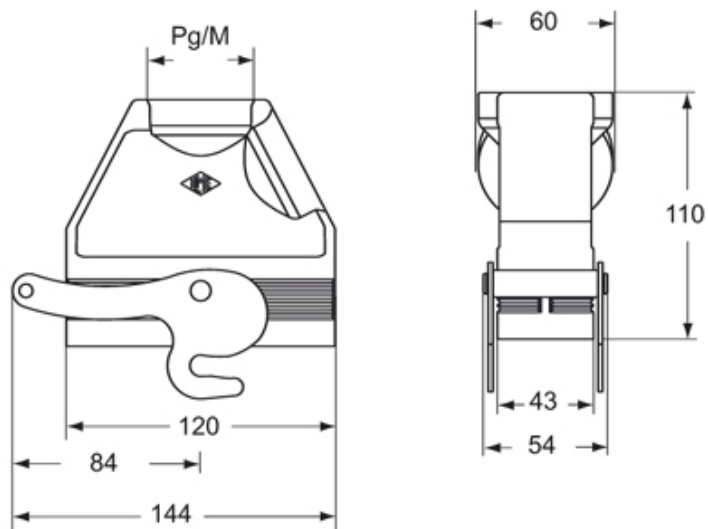

## Caratteristiche imballaggio

<b>Peso sottoimballo</b>	0,42 kg
<b>Descrizione sottoimballo</b>	Termoretraibile
<b>Quantità sottoimballo</b>	1 pz
<b>Codice EAN13 sottoimballo</b>	8015747168991

Codice articolo

# CIV 24 YX36

Disegni da catalogo

CIV..YX MIV..YX

## Note

Le misure indicate non sono impegnative e possono essere variate senza alcun preavviso.

---