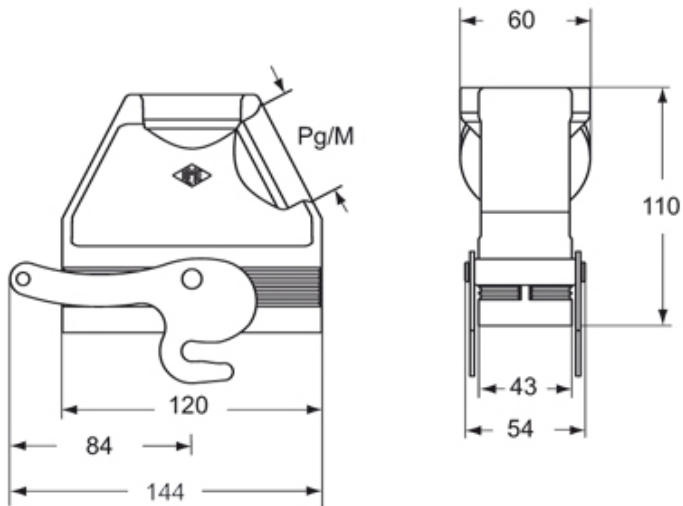

#### Caratteristiche imballaggio

<b>Peso sottoimballo</b>	0,45 kg
<b>Descrizione sottoimballo</b>	Termoretraibile
<b>Quantità sottoimballo</b>	1 pz
<b>Codice EAN13 sottoimballo</b>	8015747168984

Codice articolo

# CIO 24 YX36

Disegni da catalogo

CIO..YX MIO..YX

## Note

Le misure indicate non sono impegnative e possono essere variate senza alcun preavviso.