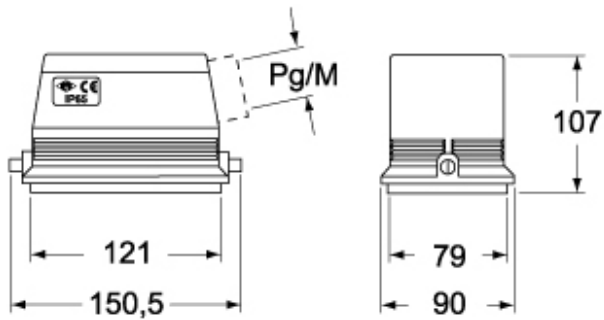

Dati tecnici

Grado di protezione IP IP65 / IP66 / IP69

Ulteriori dettagli tecnici

Peso	667,00 g
Temperature di esercizio (min, max)	-40°C...+125°C

Proprietà dei materiali

Colore	Grigio RAL 7040
Conformità RoHS	Conforme con esenzioni 6(c): lega di rame contenente fino al 4% in peso di piombo
China RoHS - EFUP	50
Sostanze REACH SVHC	Si Piombo
Codice SCIP	15deaf78-e939-4401-a0b0-e2228ca32a03

Approvazioni / Normative

Certificazioni	DNV, BV
UL	ECBT2
cUL	ECBT8

Informazioni commerciali

Codice EAN13 8015747025874

Caratteristiche imballaggio

Peso sottoimballo	0,67 kg
Descrizione sottoimballo	Termoretraibile
Quantità sottoimballo	1 pz
Codice EAN13 sottoimballo	8015747025881

Codice articolo

CHVT 48.7 L

Disegni da catalogo

CHO L - MHO L - MFO L

CHV L - MHV L - MFV L

Note

Le misure indicate non sono impegnative e possono essere variate senza alcun preavviso.