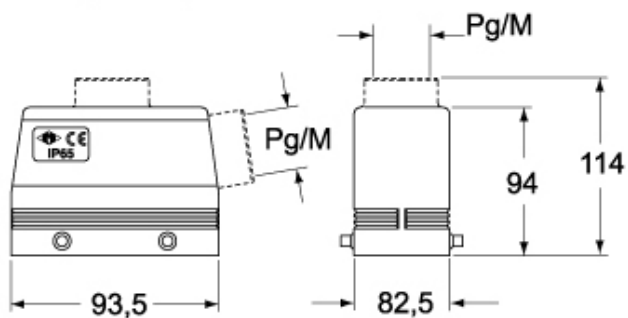

Dati tecnici

Grado di protezione IP IP65 / IP66 / IP69

Ulteriori dettagli tecnici

Temperature di esercizio (min, max) -40°C...+125°C

Proprietà dei materiali

Altri materiali	Leva: Acciaio inox, Poliammide (PA) Guarnizione: NBR
Colore	Grigio RAL 7040
Conformità RoHs	Conforme con esenzioni 6(c): lega di rame contenente fino al 4% in peso di piombo
China RoHs - EFUP	50
Sostanze REACH SVHC	Sì Piombo
Codice SCIP	15deaf78-e939-4401-a0b0-e2228ca32a03

Approvazioni / Normative

Certificazioni	DNV, BV
UL	ECBT2
cUL	ECBT8

Informazioni commerciali

Codice EAN13 8015747025782

Caratteristiche imballaggio

Descrizione sottoimballo	Termoretraibile
Quantità sottoimballo	2 pz
Codice EAN13 sottoimballo	8015747025799

Codice articolo

CHVT 32.6 G

Disegni da catalogo

**CHO - CHV MHO/MFO/MFV - MHV
MMV (MMAV)**

CHV G - MHV G - MFV G

Note

Le misure indicate non sono impegnative e possono essere variate senza alcun preavviso.