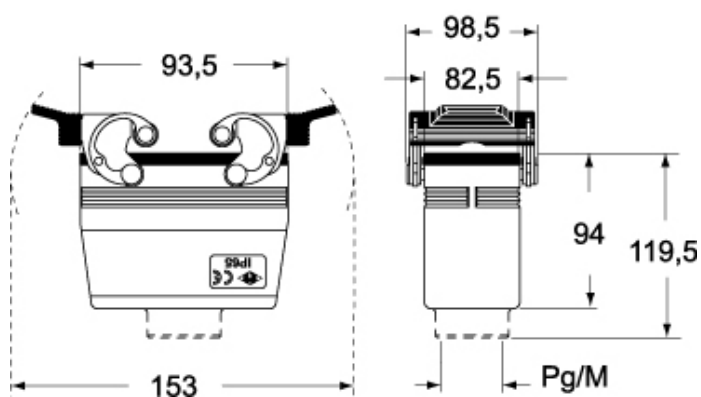

Dati tecnici

Grado di protezione IP IP65 / IP66 / IP69

Ulteriori dettagli tecnici

Temperature di esercizio (min, max) -40°C...+125°C

Proprietà dei materiali

Altri materiali	Leva: Acciaio inox, Poliammide (PA) Guarnizione: NBR
Colore	Grigio RAL 7040
Conformità RoHs	Conforme con esenzioni 6(c): lega di rame contenente fino al 4% in peso di piombo
China RoHs - EFUP	50
Sostanze REACH SVHC	Sì Piombo
Codice SCIP	15deaf78-e939-4401-a0b0-e2228ca32a03

Codice articolo

CHVT 32.6 G

Disegni da catalogo

**CHO - CHV MHO/MFO/MFV - MHV
MMV (MMAV)**

CHV G - MHV G - MFV G

Note

Le misure indicate non sono impegnative e possono essere variate senza alcun preavviso.