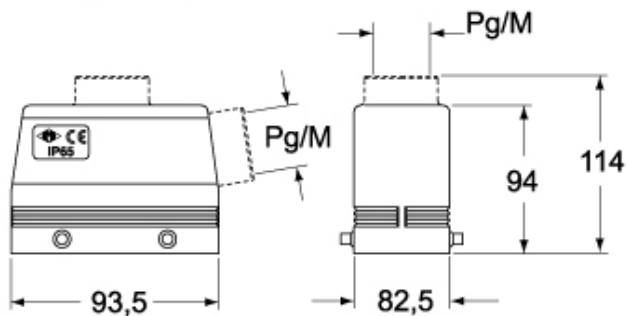

Codice articolo

CHV 32 G29

Custodia mobile, serie C-TYPE, con 2 leve, ingresso cavo verticale Pg29, grandezza "77.62"

Descrizione prodotto

Tipo prodotto	Custodia mobile
Serie	C-TYPE
Tipo chiusura	Con 2 leve
Grandezza	Grandezza 77.62
Ingresso cavo	Ingresso cavo verticale con adattatore Pg29

Dati tecnici

Grado di protezione IP IP65 / IP66 / IP69

Ulteriori dettagli tecnici

Peso	513,00 g
Temperature di esercizio (min, max)	-40°C...+125°C

Proprietà dei materiali

Altri materiali	Leva: Acciaio inox, Poliammide (PA) Guarnizione: NBR
Colore	Grigio RAL 7040
Conformità RoHS	Conforme con esenzioni 6(c): lega di rame contenente fino al 4% in peso di piombo
China RoHS - EFUP	50
Sostanze REACH SVHC	Sì Piombo
Codice SCIP	15deaf78-e939-4401-a0b0-e2228ca32a03
Approvazioni / Normative	
Certificazioni	DNV, BV
UL	ECBT2
cUL	ECBT8

Informazioni commerciali

Codice EAN13 8015747024938

Caratteristiche imballaggio

Peso sottoimballo	0,51 kg
Descrizione sottoimballo	Termoretraibile
Quantità sottoimballo	1 pz
Codice EAN13 sottoimballo	8015747024945

Codice articolo

CHV 32 G29

Disegni da catalogo

**CHO - CHV MHO/MFO/MFV - MHV
MMV (MMAV)**

CHV G - MHV G - MFV G

Note

Le misure indicate non sono impegnative e possono essere variate senza alcun preavviso.