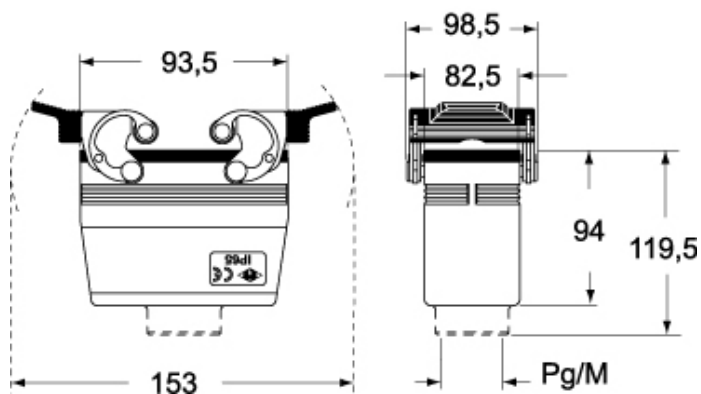

Codice articolo

CHV 32 G29

Custodia mobile, serie C-TYPE, con 2 leve, ingresso cavo verticale Pg29, grandezza "77.62"

Descrizione prodotto

Tipo prodotto	Custodia mobile
Serie	C-TYPE
Tipo chiusura	Con 2 leve
Grandezza	Grandezza 77.62
Ingresso cavo	Ingresso cavo verticale con adattatore Pg29

Dati tecnici

Grado di protezione IP IP65 / IP66 / IP69

Ulteriori dettagli tecnici

Peso	513,00 g
Temperature di esercizio (min, max)	-40°C...+125°C

Proprietà dei materiali

Altri materiali	Leva: Acciaio inox, Poliammide (PA) Guarnizione: NBR
Colore	Grigio RAL 7040
Conformità RoHS	Conforme con esenzioni 6(c): lega di rame contenente fino al 4% in peso di piombo
China RoHS - EFUP	50
Sostanze REACH SVHC	Sì Piombo
Codice SCIP	15deaf78-e939-4401-a0b0-e2228ca32a03
Approvazioni / Normative	
Certificazioni	DNV, BV
UL	ECBT2
cUL	ECBT8

Informazioni commerciali

Codice EAN13 8015747024938

Caratteristiche imballaggio

Peso sottoimballo	0,51 kg
Descrizione sottoimballo	Termoretraibile
Quantità sottoimballo	1 pz
Codice EAN13 sottoimballo	8015747024945

Codice articolo

CHV 32 G29

Disegni da catalogo

**CHO - CHV MHO/MFO/MFV - MHV
MMV (MMAV)**

CHV G - MHV G - MFV G

Note

Le misure indicate non sono impegnative e possono essere variate senza alcun preavviso.