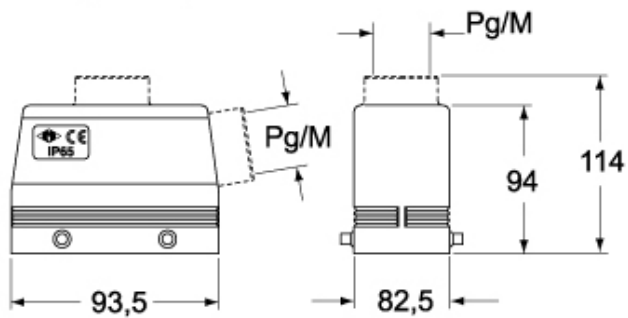

Dati tecnici

Grado di protezione IP IP65 / IP66 / IP69

Ulteriori dettagli tecnici

Peso	429,50 g
Temperature di esercizio (min, max)	-40°C...+125°C

Proprietà dei materiali

Colore	Grigio RAL 7040
Conformità RoHS	Conforme con esenzioni 6(c): lega di rame contenente fino al 4% in peso di piombo
China RoHS - EFUP	50
Sostanze REACH SVHC	Si Piombo
Codice SCIP	15deaf78-e939-4401-a0b0-e2228ca32a03

Approvazioni / Normative

Certificazioni	DNV, BV
UL	ECBT2
cUL	ECBT8

Informazioni commerciali

Codice EAN13 8015747024884

Caratteristiche imballaggio

Lunghezza imballo	370,00 mm
Altezza imballo	140,00 mm
Profondità imballo	210,00 mm
Peso imballo	3,68 kg
Volume imballo	10,88 dm ³
Descrizione imballo	Scatola cartone
Quantità imballo	8 pz
Codice EAN13 imballo	8015747024891
Peso sottoimballo	0,46 kg
Descrizione sottoimballo	Termoretraibile
Quantità sottoimballo	1 pz
Codice EAN13 sottoimballo	8015747024907

Codice articolo

CHV 32

Disegni da catalogo

**CHO - CHV MHO/MFO/MFV - MHV
MMV (MMAV)**

CHV G - MHV G - MFV G

Note

Le misure indicate non sono impegnative e possono essere variate senza alcun preavviso.