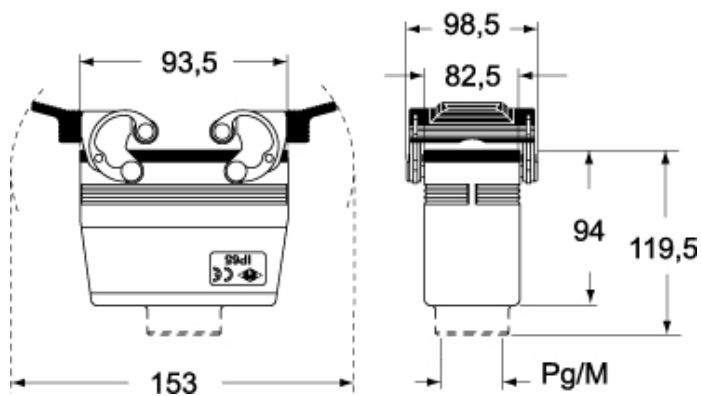

Codice articolo
CHV 32

Custodia mobile, serie C-TYPE, con 4 piolini, ingresso cavo verticale Pg36, grandezza "77.62"

Descrizione prodotto

Tipo prodotto	Custodia mobile
Serie	C-TYPE
Tipo chiusura	Con 4 piolini
Grandezza	Grandezza 77.62
Ingresso cavo	Ingresso cavo verticale con adattatore Pg36

Dati tecnici

Grado di protezione IP IP65 / IP66 / IP69

Ulteriori dettagli tecnici

Peso	429,50 g
Temperature di esercizio (min, max)	-40°C...+125°C

Proprietà dei materiali

Colore	Grigio RAL 7040
Conformità RoHS	Conforme con esenzioni 6(c): lega di rame contenente fino al 4% in peso di piombo
China RoHS - EFUP	50
Sostanze REACH SVHC	Si Piombo
Codice SCIP	15deaf78-e939-4401-a0b0-e2228ca32a03

Approvazioni / Normative

Certificazioni	DNV, BV
UL	ECBT2
cUL	ECBT8

Informazioni commerciali

Codice EAN13 8015747024884

Caratteristiche imballaggio

Lunghezza imballo	370,00 mm
Altezza imballo	140,00 mm
Profondità imballo	210,00 mm
Peso imballo	3,68 kg
Volume imballo	10,88 dm ³
Descrizione imballo	Scatola cartone
Quantità imballo	8 pz
Codice EAN13 imballo	8015747024891
Peso sottoimballo	0,46 kg
Descrizione sottoimballo	Termoretraibile
Quantità sottoimballo	1 pz
Codice EAN13 sottoimballo	8015747024907

Codice articolo

CHV 32

Disegni da catalogo

**CHO - CHV MHO/MFO/MFV - MHV
MMV (MMAV)**

CHV G - MHV G - MFV G

Note

Le misure indicate non sono impegnative e possono essere variate senza alcun preavviso.