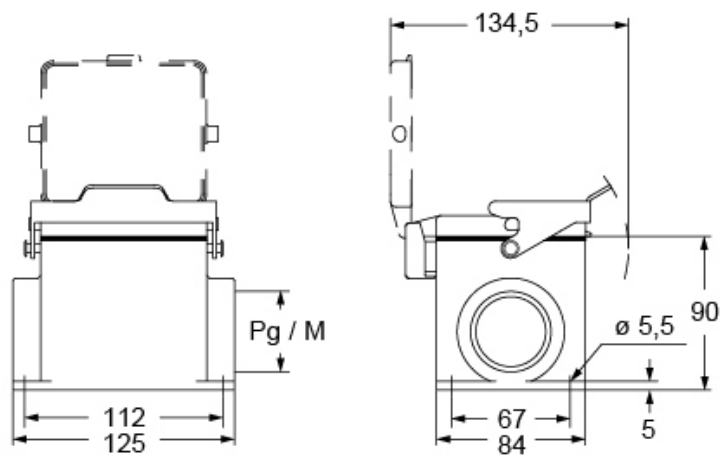

Codice articolo

CHPX 32 LP29

Custodia da parete, serie C-TYPE, Con 1 leva, ingresso cavo Pg29, grandezza "77.62", con sportello di plastica

| Descrizione prodotto | | Proprietà dei materiali | |
|--|---------------------------|---------------------------------|--|
| Tipo prodotto | Custodia da parete | Altri materiali | Leva: Acciaio inox Guarnizione: NBR |
| Serie | C-TYPE | Colore | Grigio RAL 7040 |
| Tipo chiusura | Con 1 leva | Conformità RoHs | Conforme |
| Grandezza | Grandezza 77.62 | China RoHs - EFUP | E |
| Ingresso cavo | Con ingresso cavo Pg29 | Sostanze REACH SVHC | No |
| Specifica | Con sportello di plastica | Approvazioni / Normative | |
| Dati tecnici | | Certificazioni | DNV, BV |
| Grado di protezione IP | IP65 | UL | ECBT2 |
| Ulteriori dettagli tecnici | | cUL | ECBT8 |
| Temperature di esercizio (min, max) | -40°C...+125°C | Informazioni commerciali | |
| | | Codice EAN13 | 8015747267243 |

Codice articolo

CHPX 32 LP29

Disegni da catalogo

Note

Le misure indicate non sono impegnative e possono essere variate senza alcun preavviso.