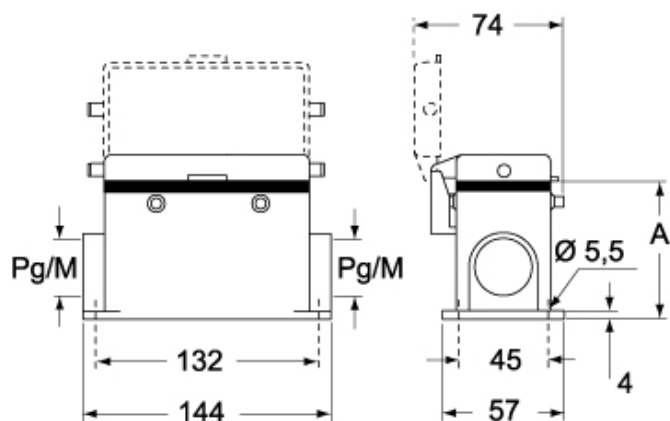

CHP CS/CP CAP CS/CP - MHP CS/CP MAP CS/CP

	A
CHP / MHP	63
CAP / MAP	80
CHP CS / MHP CS	63
CAP CS / MAP CS	80
CHP CP / MHP CP	63
CAP CP / MAP CP	80

Note

Le misure indicate non sono impegnative e possono essere variate senza alcun preavviso.