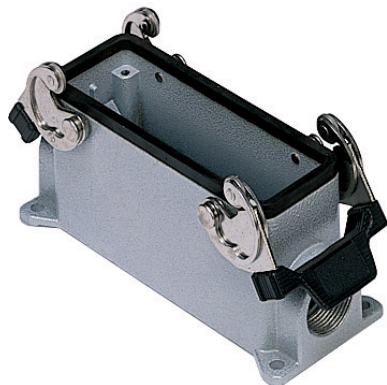

# CHPT 24.5

Custodia da parete, serie C-TYPE, con 2 leve, ingresso cavo 3/4" NPT, grandezza "104.27"

#### Descrizione prodotto

<b>Tipo prodotto</b>	Custodia da parete
<b>Serie</b>	C-TYPE
<b>Tipo chiusura</b>	Con 2 leve
<b>Grandezza</b>	Grandezza 104.27
<b>Ingresso cavo</b>	Con ingresso cavo 3/4" NPT

#### Proprietà dei materiali

<b>Altri materiali</b>	Leva: Acciaio inox, Poliammide (PA) Guarnizione: NBR
<b>Colore</b>	Grigio RAL 7040
<b>Conformità RoHs</b>	Conforme
<b>China RoHs - EFUP</b>	E
<b>Sostanze REACH SVHC</b>	No