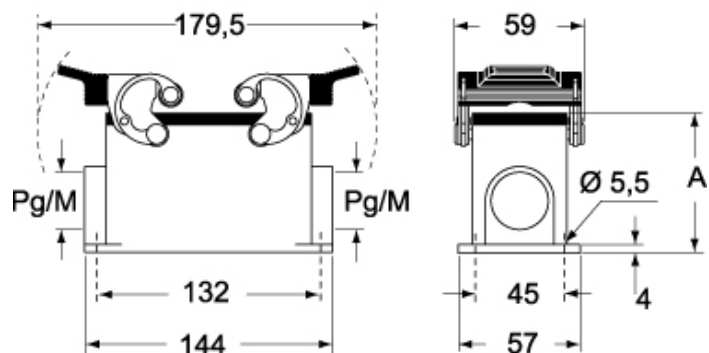

Codice articolo

CHPT 24.5

Disegni da catalogo

CHP CAP - MHP MAP