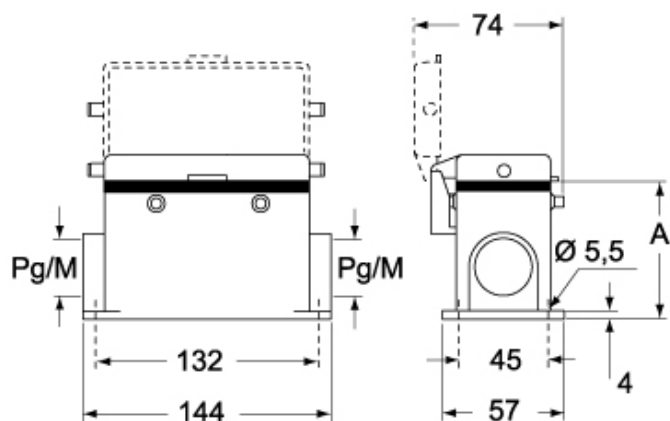

Dati tecnici

Grado di protezione IP IP65 / IP66 / IP69

Ulteriori dettagli tecnici

Peso	379,00 g
Temperature di esercizio (min, max)	-40°C...+125°C

Proprietà dei materiali

Altri materiali	Leva: Acciaio inox, Poliammide (PA) Guarnizione: NBR
Colore	Grigio RAL 7040
Conformità RoHs	Conforme
China RoHs - EFUP	E
Sostanze REACH SVHC	No

Approvazioni / Normative

Certificazioni	DNV, BV
UL	ECBT2
cUL	ECBT8

Informazioni commerciali

Codice EAN13 8015747023665

Caratteristiche imballaggio

Lunghezza imballo	475,00 mm
Altezza imballo	180,00 mm
Profondità imballo	200,00 mm
Peso imballo	3,99 kg
Volume imballo	17,10 dm ³
Descrizione imballo	Scatola cartone
Quantità imballo	10 pz
Codice EAN13 imballo	8015747249980
Peso sottoimballo	2,00 kg
Descrizione sottoimballo	Termoretraibile
Quantità sottoimballo	5 pz
Codice EAN13 sottoimballo	8015747023689

Codice articolo

CHPT 24.5/2

Disegni da catalogo

CHP CAP - MHP MAP

CHP CS/CP CAP CS/CP - MHP CS/CP MAP CS/CP

	A
CHP / MHP	63
CAP / MAP	80
CHP CS / MHP CS	63
CAP CS / MAP CS	80
CHP CP / MHP CP	63
CAP CP / MAP CP	80

Note

Le misure indicate non sono impegnative e possono essere variate senza alcun preavviso.