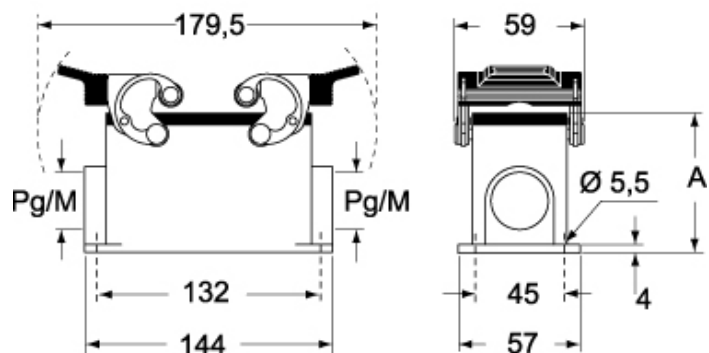

Codice articolo

CHPT 24.5/2

Custodia da parete, serie C-TYPE, con 2 leve, ingresso cavo NPT 3/4 x 2, grandezza "104.27"

Descrizione prodotto

Tipo prodotto	Custodia da parete
Serie	C-TYPE
Tipo chiusura	Con 2 leve
Grandezza	Grandezza 104.27
Ingresso cavo	Con ingresso cavo NPT 3/4 x 2

Dati tecnici

Grado di protezione IP IP65 / IP66 / IP69

Ulteriori dettagli tecnici

Peso	379,00 g
Temperature di esercizio (min, max)	-40°C...+125°C

Proprietà dei materiali

Altri materiali	Leva: Acciaio inox, Poliammide (PA) Guarnizione: NBR
Colore	Grigio RAL 7040
Conformità RoHs	Conforme
China RoHs - EFUP	E
Sostanze REACH SVHC	No

Approvazioni / Normative

Certificazioni	DNV, BV
UL	ECBT2
cUL	ECBT8

Informazioni commerciali

Codice EAN13 8015747023665

Caratteristiche imballaggio

Lunghezza imballo	475,00 mm
Altezza imballo	180,00 mm
Profondità imballo	200,00 mm
Peso imballo	3,99 kg
Volume imballo	17,10 dm ³
Descrizione imballo	Scatola cartone
Quantità imballo	10 pz
Codice EAN13 imballo	8015747249980
Peso sottoimballo	2,00 kg
Descrizione sottoimballo	Termoretraibile
Quantità sottoimballo	5 pz
Codice EAN13 sottoimballo	8015747023689

Codice articolo

CHPT 24.5/2

Disegni da catalogo

CHP CAP - MHP MAP

CHP CS/CP CAP CS/CP - MHP CS/CP MAP CS/CP

	A
CHP / MHP	63
CAP / MAP	80
CHP CS / MHP CS	63
CAP CS / MAP CS	80
CHP CP / MHP CP	63
CAP CP / MAP CP	80