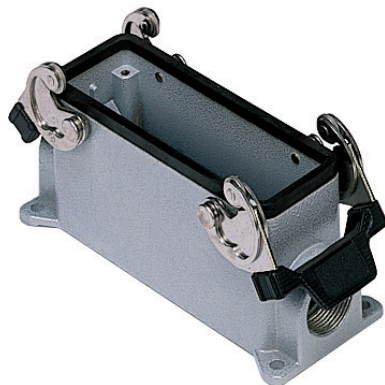

Codice articolo

CHPT 24.5/2

Custodia da parete, serie C-TYPE, con 2 leve, ingresso cavo NPT 3/4 x 2, grandezza "104.27"

Descrizione prodotto

Tipo prodotto	Custodia da parete
Serie	C-TYPE
Tipo chiusura	Con 2 leve
Grandezza	Grandezza 104.27
Ingresso cavo	Con ingresso cavo NPT 3/4 x 2

Dati tecnici

Grado di protezione IP IP65 / IP66 / IP69

Ulteriori dettagli tecnici

Peso	379,00 g
Temperature di esercizio (min, max)	-40°C...+125°C

Proprietà dei materiali

Altri materiali	Leva: Acciaio inox, Poliammide (PA) Guarnizione: NBR
Colore	Grigio RAL 7040
Conformità RoHs	Conforme
China RoHs - EFUP	E
Sostanze REACH SVHC	No