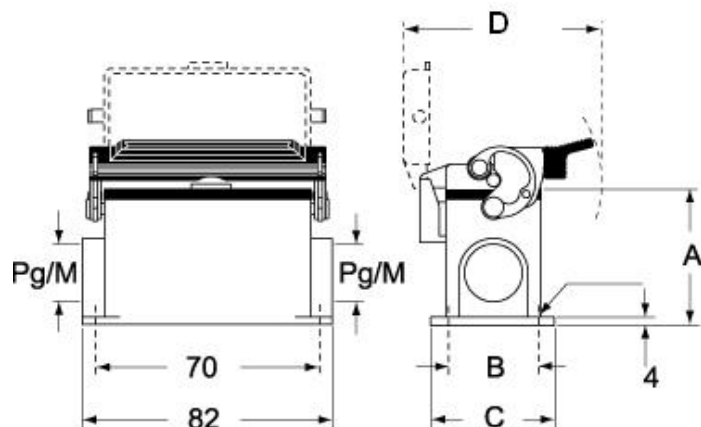

Codice articolo

CHPT 06.4 L

Custodia da parete, serie C-TYPE, con 1 leva, ingresso cavo 1/2" NPT, grandezza "44.27"

Descrizione prodotto		Proprietà dei materiali	
Tipo prodotto	Custodia da parete	Altri materiali	Leva: Acciaio inox, Poliammide (PA) Guarnizione: NBR
Serie	C-TYPE	Colore	Grigio RAL 7040
Tipo chiusura	Con 1 leva	Conformità RoHs	Conforme
Grandezza	Grandezza "44.27"	China RoHs - EFUP	E
Ingresso cavo	Con ingresso cavo 1/2" NPT	Sostanze REACH SVHC	No
Dati tecnici		Approvazioni / Normative	
Grado di protezione IP	IP65 / IP66 / IP69	Certificazioni	DNV, BV
Ulteriori dettagli tecnici		UL	ECBT2
Peso	210,00 g	cUL	ECBT8
Temperature di esercizio (min, max)	-40°C...+125°C	Informazioni commerciali	
		Codice EAN13	8015747023528
		Caratteristiche imballaggio	
		Lunghezza imballo	475,00 mm
		Altezza imballo	160,00 mm
		Profondità imballo	140,00 mm
		Peso imballo	2,25 kg
		Volume imballo	10,64 dm ³
		Descrizione imballo	Scatola cartone
		Quantità imballo	10 pz
		Codice EAN13 imballo	8015747248617
		Peso sottoimballo	1,13 kg
		Descrizione sottoimballo	Termoretraibile
		Quantità sottoimballo	5 pz
		Codice EAN13 sottoimballo	8015747023535

Codice articolo

CHPT 06.4 L

Disegni da catalogo

CHP L CAP L - MHP L MAP L

CHP LS CAP LS - MHP LS MAP LS

Note

Le misure indicate non sono impegnative e possono essere variate senza alcun preavviso.