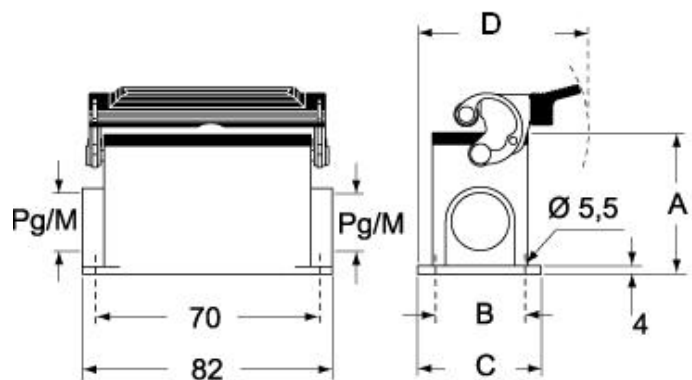

Codice articolo

CHPT 06.4 L

Custodia da parete, serie C-TYPE, con 1 leva, ingresso cavo 1/2" NPT, grandezza "44.27"

Descrizione prodotto		Proprietà dei materiali	
Tipo prodotto	Custodia da parete	Altri materiali	Leva: Acciaio inox, Poliammide (PA) Guarnizione: NBR
Serie	C-TYPE	Colore	Grigio RAL 7040
Tipo chiusura	Con 1 leva	Conformità RoHs	Conforme
Grandezza	Grandezza "44.27"	China RoHs - EFUP	E
Ingresso cavo	Con ingresso cavo 1/2" NPT	Sostanze REACH SVHC	No
Dati tecnici		Approvazioni / Normative	
Grado di protezione IP	IP65 / IP66 / IP69	Certificazioni	DNV, BV
Ulteriori dettagli tecnici		UL	ECBT2
Peso	210,00 g	cUL	ECBT8
Temperature di esercizio (min, max)	-40°C...+125°C	Informazioni commerciali	
		Codice EAN13	8015747023528
		Caratteristiche imballaggio	
		Lunghezza imballo	475,00 mm
		Altezza imballo	160,00 mm
		Profondità imballo	140,00 mm
		Peso imballo	2,25 kg
		Volume imballo	10,64 dm ³
		Descrizione imballo	Scatola cartone
		Quantità imballo	10 pz
		Codice EAN13 imballo	8015747248617
		Peso sottoimballo	1,13 kg
		Descrizione sottoimballo	Termoretraibile
		Quantità sottoimballo	5 pz
		Codice EAN13 sottoimballo	8015747023535

Codice articolo

CHPT 06.4 L

Disegni da catalogo

CHP L CAP L - MHP L MAP L

CHP LS CAP LS - MHP LS MAP LS

Note

Le misure indicate non sono impegnative e possono essere variate senza alcun preavviso.