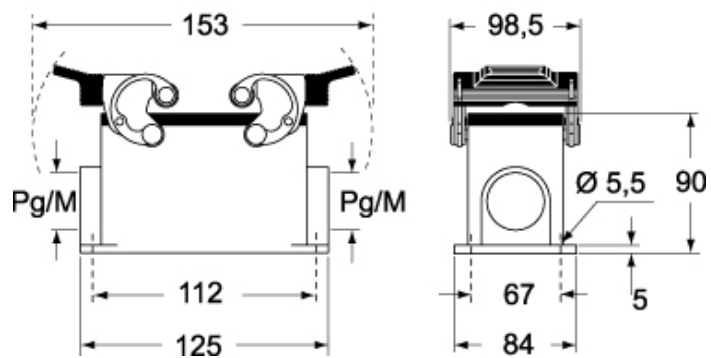

Codice articolo

CHP 32.242

Custodia da parete, serie C-TYPE, con 2 leve, ingresso cavo Pg42 x 2, grandezza "77.62"

Descrizione prodotto

Tipo prodotto	Custodia da parete
Serie	C-TYPE
Tipo chiusura	Con 2 leve
Grandezza	Grandezza 77.62
Ingresso cavo	Con ingresso cavo Pg42 x 2

Dati tecnici

Grado di protezione IP IP65 / IP66 / IP69

Ulteriori dettagli tecnici

Peso	655,00 g
Temperature di esercizio (min, max)	-40°C...+125°C

Proprietà dei materiali

Altri materiali	Leva: Acciaio inox, Poliammide (PA) Guarnizione: NBR
Colore	Grigio RAL 7040
Conformità RoHS	Conforme
China RoHS - EFUP	E
Sostanze REACH SVHC	No

Approvazioni / Normative

Certificazioni	DNV, BV
UL	ECBT2
cUL	ECBT8

Informazioni commerciali

Codice EAN13 8015747023023

Caratteristiche imballaggio

Lunghezza imballo	475,00 mm
Altezza imballo	200,00 mm
Profondità imballo	150,00 mm
Peso imballo	2,77 kg
Volume imballo	14,25 dm ³
Descrizione imballo	Scatola cartone
Quantità imballo	4 pz
Codice EAN13 imballo	8015747140829
Lunghezza sottoimballo	116,00 mm
Altezza sottoimballo	113,00 mm
Profondità sottoimballo	142,00 mm
Peso sottoimballo	0,69 kg
Volume sottoimballo	1,86 dm ³
Descrizione sottoimballo	Scatola cartone
Quantità sottoimballo	1 pz
Codice EAN13 sottoimballo	8015747023030

Codice articolo

CHP 32.242

Disegni da catalogo

CHP - MHP

Note

Le misure indicate non sono impegnative e possono essere variate senza alcun preavviso.