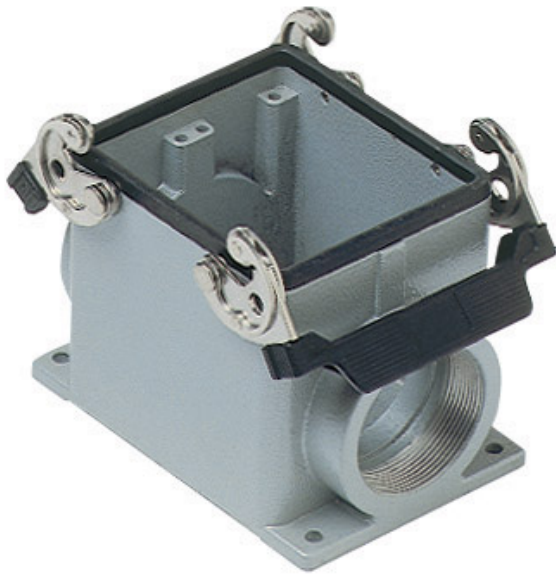

Codice articolo

CHP 32.242

Custodia da parete, serie C-TYPE, con 2 leve, ingresso cavo Pg42 x 2, grandezza "77.62"

Descrizione prodotto

Tipo prodotto	Custodia da parete
Serie	C-TYPE
Tipo chiusura	Con 2 leve
Grandezza	Grandezza 77.62
Ingresso cavo	Con ingresso cavo Pg42 x 2

Dati tecnici

Grado di protezione IP IP65 / IP66 / IP69

Ulteriori dettagli tecnici

Peso	655,00 g
Temperature di esercizio (min, max)	-40°C...+125°C

Proprietà dei materiali

Altri materiali	Leva: Acciaio inox, Poliammide (PA) Guarnizione: NBR
Colore	Grigio RAL 7040
Conformità RoHS	Conforme
China RoHS - EFUP	E
Sostanze REACH SVHC	No

Approvazioni / Normative

Certificazioni	DNV, BV
UL	ECBT2
cUL	ECBT8

Informazioni commerciali

Codice EAN13 8015747023023

Caratteristiche imballaggio

Lunghezza imballo	475,00 mm
Altezza imballo	200,00 mm
Profondità imballo	150,00 mm
Peso imballo	2,77 kg
Volume imballo	14,25 dm ³
Descrizione imballo	Scatola cartone
Quantità imballo	4 pz
Codice EAN13 imballo	8015747140829
Lunghezza sottoimballo	116,00 mm
Altezza sottoimballo	113,00 mm
Profondità sottoimballo	142,00 mm
Peso sottoimballo	0,69 kg
Volume sottoimballo	1,86 dm ³
Descrizione sottoimballo	Scatola cartone
Quantità sottoimballo	1 pz
Codice EAN13 sottoimballo	8015747023030