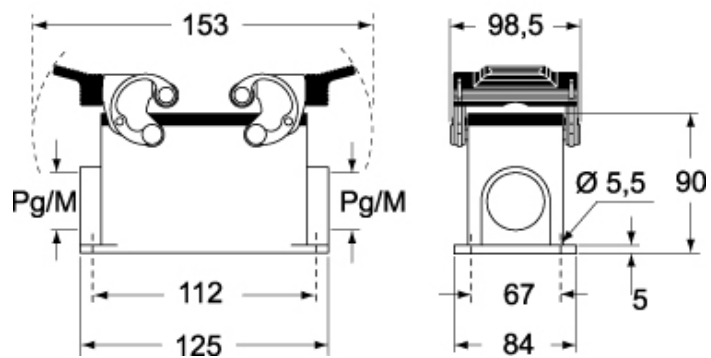

Codice articolo

CHP 32.2

Custodia da parete, serie C-TYPE, con 2 leve, ingresso cavo Pg36 x 2, grandezza "77.62"

Descrizione prodotto		Proprietà dei materiali	
Tipo prodotto	Custodia da parete	Altri materiali	Leva: Acciaio inox, Poliammide (PA) Guarnizione: NBR
Serie	C-TYPE	Colore	Grigio RAL 7040
Tipo chiusura	Con 2 leve	Conformità RoHs	Conforme
Grandezza	Grandezza 77.62	China RoHs - EFUP	E
Ingresso cavo	Con ingresso cavo Pg36 x 2	Sostanze REACH SVHC	No
Dati tecnici		Approvazioni / Normative	
Grado di protezione IP	IP65 / IP66 / IP69	Certificazioni	DNV, BV
Ulteriori dettagli tecnici		UL	ECBT2
Peso	732,00 g	cUL	ECBT8
Temperature di esercizio (min, max)	-40°C...+125°C	Informazioni commerciali	
		Codice EAN13	8015747022989
		Caratteristiche imballaggio	
		Lunghezza imballo	475,00 mm
		Altezza imballo	200,00 mm
		Profondità imballo	150,00 mm
		Peso imballo	3,44 kg
		Volume imballo	14,25 dm ³
		Descrizione imballo	Scatola cartone
		Quantità imballo	4 pz
		Codice EAN13 imballo	8015747088749
		Lunghezza sottoimballo	116,00 mm
		Altezza sottoimballo	113,00 mm
		Profondità sottoimballo	142,00 mm
		Peso sottoimballo	0,86 kg
		Volume sottoimballo	1,86 dm ³
		Descrizione sottoimballo	Scatola cartone
		Quantità sottoimballo	1 pz
		Codice EAN13 sottoimballo	8015747129701

Codice articolo
CHP 32.2

Disegni da catalogo

CHP - MHP

Note

Le misure indicate non sono impegnative e possono essere variate senza alcun preavviso.