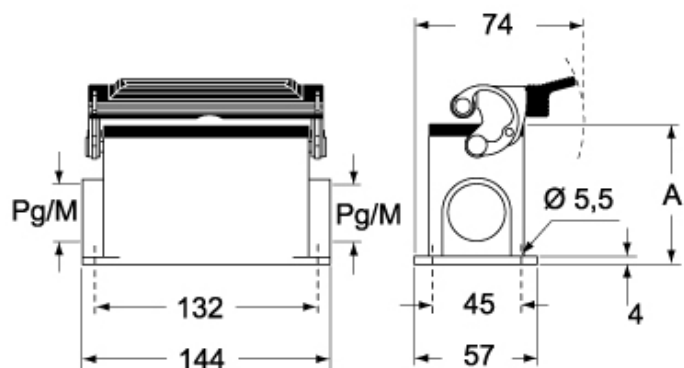

Codice articolo

CHP 24 L2

Disegni da catalogo

CHP L CAP L - MHP L MAP L