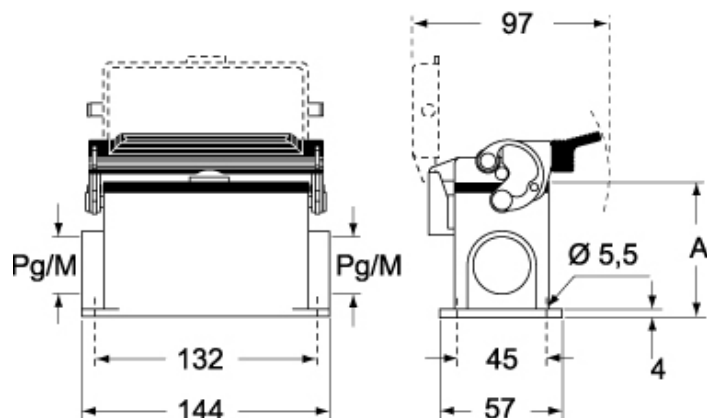

CHP LS CAP LS - MHP LS MAP LS

	A
CHP L / MHP L	63
CAP L / MAP L	80
CHP LS / MHP LS	63
CAP LS / MAP LS	80

Note

Le misure indicate non sono impegnative e possono essere variate senza alcun preavviso.