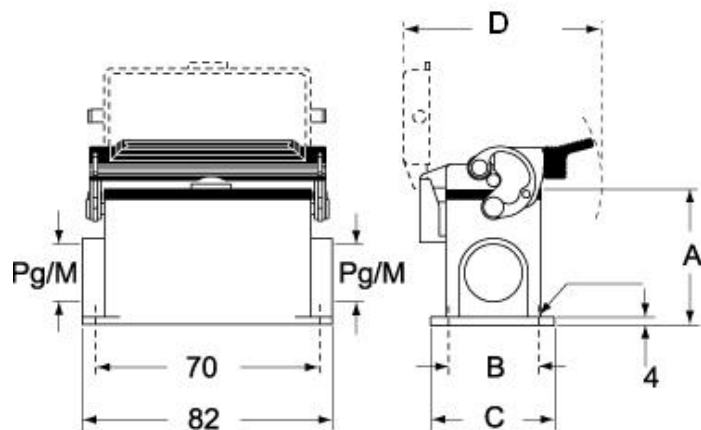

Dati tecnici

Grado di protezione IP IP65

Ulteriori dettagli tecnici

Peso	255,00 g
Temperature di esercizio (min, max)	-40°C...+125°C

Proprietà dei materiali

Altri materiali	Leva: Acciaio inox, Poliammide (PA) Guarnizione: NBR
Colore	Grigio RAL 7040
Conformità RoHs	Conforme
China RoHs - EFUP	E
Sostanze REACH SVHC	No

Approvazioni / Normative

Certificazioni	DNV, BV
UL	ECBT2
cUL	ECBT8

Informazioni commerciali

Codice EAN13 8015747021623

Caratteristiche imballaggio

Lunghezza imballo	475,00 mm
Altezza imballo	160,00 mm
Profondità imballo	140,00 mm
Peso imballo	2,73 kg
Volume imballo	10,64 dm ³
Descrizione imballo	Scatola cartone
Quantità imballo	10 pz
Codice EAN13 imballo	8015747021630
Peso sottoimballo	1,37 kg
Descrizione sottoimballo	Termoretraibile
Quantità sottoimballo	5 pz
Codice EAN13 sottoimballo	8015747021647

Codice articolo

CHP 06 LS2

Disegni da catalogo

CHP L CAP L - MHP L MAP L

CHP LS CAP LS - MHP LS MAP LS

Note

Le misure indicate non sono impegnative e possono essere variate senza alcun preavviso.