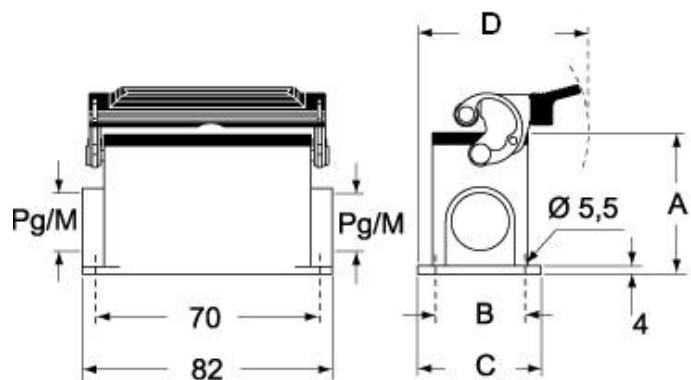

Codice articolo

CHP 06 LS2

Custodia da parete, serie C-TYPE, con 1 leva, ingresso cavo Pg16 x 2, grandezza "44.27", con sportello metallico

Descrizione prodotto

Tipo prodotto	Custodia da parete
Serie	C-TYPE
Tipo chiusura	Con 1 leva
Grandezza	Grandezza "44.27"
Ingresso cavo	Con ingresso cavo Pg16 x 2
Specifica	Con sportello metallico

Dati tecnici

Grado di protezione IP IP65

Ulteriori dettagli tecnici

Peso	255,00 g
Temperature di esercizio (min, max)	-40°C...+125°C

Proprietà dei materiali

Altri materiali	Leva: Acciaio inox, Poliammide (PA) Guarnizione: NBR
Colore	Grigio RAL 7040
Conformità RoHs	Conforme
China RoHs - EFUP	E
Sostanze REACH SVHC	No

Approvazioni / Normative

Certificazioni	DNV, BV
UL	ECBT2
cUL	ECBT8

Informazioni commerciali

Codice EAN13 8015747021623

Caratteristiche imballaggio

Lunghezza imballo	475,00 mm
Altezza imballo	160,00 mm
Profondità imballo	140,00 mm
Peso imballo	2,73 kg
Volume imballo	10,64 dm ³
Descrizione imballo	Scatola cartone
Quantità imballo	10 pz
Codice EAN13 imballo	8015747021630
Peso sottoimballo	1,37 kg
Descrizione sottoimballo	Termoretraibile
Quantità sottoimballo	5 pz
Codice EAN13 sottoimballo	8015747021647

Codice articolo

CHP 06 LS2

Disegni da catalogo

CHP L CAP L - MHP L MAP L

CHP LS CAP LS - MHP LS MAP LS

Note

Le misure indicate non sono impegnative e possono essere variate senza alcun preavviso.