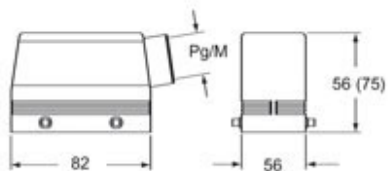

Codice EAN13	8015747021395
---------------------	---------------

Caratteristiche imballaggio

Peso sottoimballo	0,22 kg
Descrizione sottoimballo	Termoretraibile
Quantità sottoimballo	1 pz
Codice EAN13 sottoimballo	8015747021401

Codice articolo

CHOW 50

Disegni da catalogo

CHOW (CAOW) MHOW (MAOW)

CAWV MAVW

CHCW G

Note

Le misure indicate non sono impegnative e possono essere variate senza alcun preavviso.