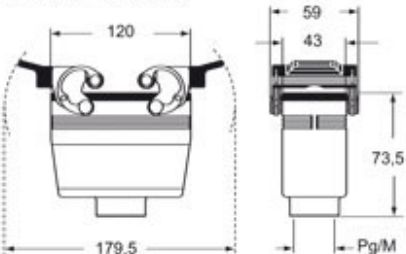

# CHOW 24

Custodia mobile, serie W-TYPE, con 4 piolini, ingresso cavo orizzontale Pg21, grandezza "104.27"

Descrizione prodotto		Proprietà dei materiali	
<b>Tipo prodotto</b>	Custodia mobile	<b>Altri materiali</b>	Guarnizione: FKM
<b>Serie</b>	W-TYPE	<b>Colore</b>	Nero RAL 9005
<b>Tipo chiusura</b>	Con 4 piolini	<b>Conformità RoHs</b>	Conforme
<b>Grandezza</b>	Grandezza 104.27	<b>China RoHs - EFUP</b>	E
<b>Ingresso cavo</b>	Ingresso cavo orizzontale Pg21	<b>Sostanze REACH SVHC</b>	No
Dati tecnici		Approvazioni / Normative	
<b>Grado di protezione IP</b>	IP65 / IP66 / IP69	<b>Certificazioni</b>	DNV, BV
Ulteriori dettagli tecnici		<b>UL</b>	ECBT2
<b>Peso</b>	186,00 g	<b>cUL</b>	ECBT8
<b>Temperature di esercizio (min, max)</b>	-40°C...+125°C	Informazioni commerciali	
		<b>Codice EAN13</b>	8015747021272
		Caratteristiche imballaggio	
		<b>Peso sottoimballo</b>	0,19 kg
		<b>Descrizione sottoimballo</b>	Termoretraibile
		<b>Quantità sottoimballo</b>	1 pz
		<b>Codice EAN13 sottoimballo</b>	8015747021289

## Disegni da catalogo

CHOW (CAOW) MHOW (MAOW)

CHVW (CAVW) MHVW (MAVW)

CHCW G

CHVW G MHVW G

## Note

Le misure indicate non sono impegnative e possono essere variate senza alcun preavviso.