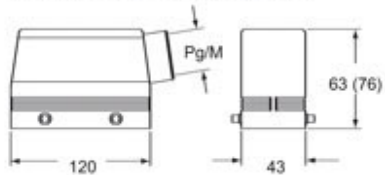

Disegni da catalogo

CHOW (CAOW) MHOW (MAOW)