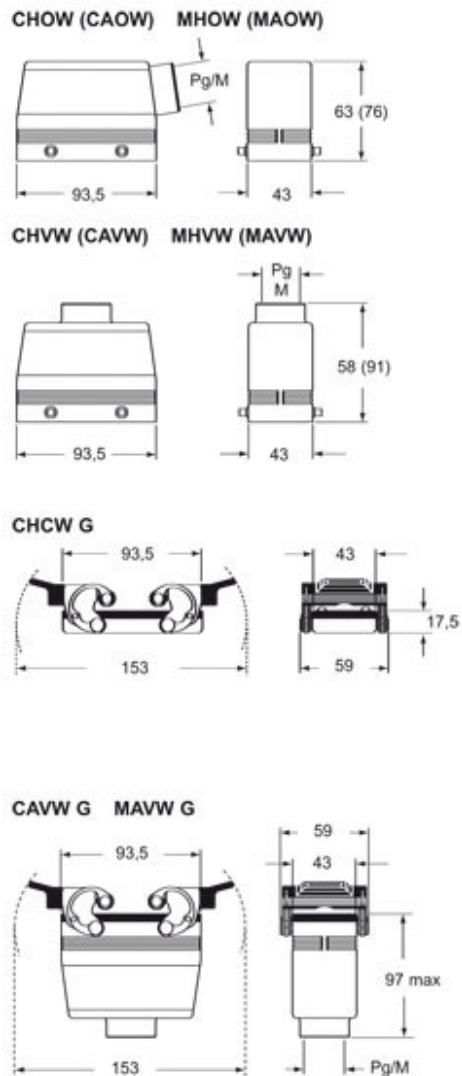

Codice articolo

CHOW 16

Custodia mobile, serie W-TYPE, con 4 piolini, ingresso cavo orizzontale Pg21, grandezza "77.27"

Descrizione prodotto

Tipo prodotto	Custodia mobile
Serie	W-TYPE
Tipo chiusura	Con 4 piolini
Grandezza	Grandezza "77.27"
Ingresso cavo	Ingresso cavo orizzontale Pg21

Dati tecnici

Grado di protezione IP	IP65 / IP66 / IP69
-------------------------------	--------------------

Ulteriori dettagli tecnici

Peso	171,00 g
Temperature di esercizio (min, max)	-40°C...+125°C

Proprietà dei materiali

Codice EAN13	8015747021227
---------------------	---------------

Caratteristiche imballaggio

Peso sottoimballo	0,86 kg
Descrizione sottoimballo	Termoretraibile
Quantità sottoimballo	5 pz
Codice EAN13 sottoimballo	8015747266109

Codice articolo

CHOW 16

Disegni da catalogo

Note

Le misure indicate non sono impegnative e possono essere variate senza alcun preavviso.