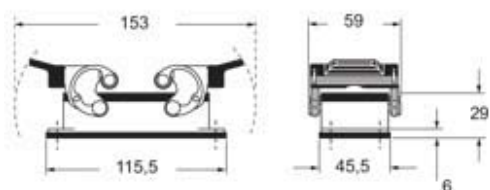

Codice articolo
CHIE 16

Custodia da incasso, serie E-Xtreme® C-TYPE,
con 2 leve, grandezza "77.27"

Descrizione prodotto		Proprietà dei materiali	
Tipo prodotto	Custodia da incasso	Altri materiali	Leva: Acciaio inox, Poliammide (PA) Guarnizione: FKM
Serie	E-Xtreme® C-TYPE	Colore	Grigio RAL 7016
Tipo chiusura	Con 2 leve	Conformità RoHs	Conforme
Grandezza	Grandezza "77.27"	China RoHs - EFUP	E
Ingresso cavo	Senza ingresso cavo	Sostanze REACH SVHC	No
Dati tecnici		Approvazioni / Normative	
Grado di protezione IP	IP66 / IP69	Certificazioni	DNV, BV
Ulteriori dettagli tecnici		UL	ECBT2
Peso	200,00 g	cUL	ECBT8
Temperature di esercizio (min, max)	-40°C...+125°C	Informazioni commerciali	
		Codice EAN13	8015747223249
		Classificazione ecl@ss	27440202
		Classificazione ETIM	EC000437
		Caratteristiche imballaggio	
		Peso imballo	8,10 kg
		Volume imballo	29,72 dm ³
		Descrizione imballo	Scatola cartone
		Quantità imballo	40 pz
		Codice EAN13 imballo	8015747260138
		Peso sottoimballo	1,01 kg
		Descrizione sottoimballo	Termoretraibile
		Quantità sottoimballo	5 pz
		Codice EAN13 sottoimballo	8015747223447

Codice articolo
CHIE 16

Disegni da catalogo

Disegni da catalogo

Note

Le misure indicate non sono impegnative e possono essere variate senza alcun preavviso.
