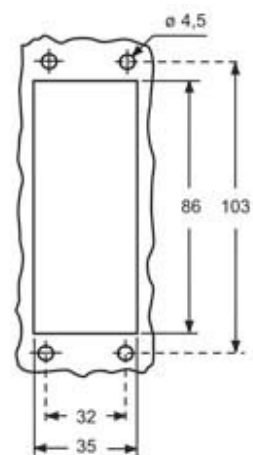

Codice articolo
CHIE 16

Custodia da incasso, serie E-Xtreme® C-TYPE,
con 2 leve, grandezza "77.27"

Descrizione prodotto		Proprietà dei materiali	
Tipo prodotto	Custodia da incasso	Altri materiali	Leva: Acciaio inox, Poliammide (PA) Guarnizione: FKM
Serie	E-Xtreme® C-TYPE	Colore	Grigio RAL 7016
Tipo chiusura	Con 2 leve	Conformità RoHs	Conforme
Grandezza	Grandezza "77.27"	China RoHs - EFUP	E
Ingresso cavo	Senza ingresso cavo	Sostanze REACH SVHC	No
Dati tecnici		Approvazioni / Normative	
Grado di protezione IP	IP66 / IP69	Certificazioni	DNV, BV
Ulteriori dettagli tecnici		UL	ECBT2
Peso	200,00 g	cUL	ECBT8
Temperature di esercizio (min, max)	-40°C...+125°C	Informazioni commerciali	
		Codice EAN13	8015747223249
		Classificazione ecl@ss	27440202
		Classificazione ETIM	EC000437
		Caratteristiche imballaggio	
		Peso imballo	8,10 kg
		Volume imballo	29,72 dm ³
		Descrizione imballo	Scatola cartone
		Quantità imballo	40 pz
		Codice EAN13 imballo	8015747260138
		Peso sottoimballo	1,01 kg
		Descrizione sottoimballo	Termoretraibile
		Quantità sottoimballo	5 pz
		Codice EAN13 sottoimballo	8015747223447

Codice articolo
CHIE 16

Disegni da catalogo

Disegni da catalogo

Note

Le misure indicate non sono impegnative e possono essere variate senza alcun preavviso.
