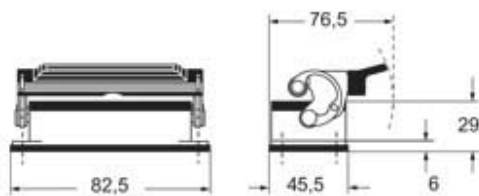

Codice articolo

CHIE 06 L

Custodia da incasso, serie E-Xtreme® C-TYPE, con 1 leva, grandezza "44.27"

Descrizione prodotto		Proprietà dei materiali	
Tipo prodotto	Custodia da incasso	Altri materiali	Leva: Acciaio inox, Poliammide (PA) Guarnizione: FKM
Serie	E-Xtreme® C-TYPE	Colore	Grigio RAL 7016
Tipo chiusura	Con 1 leva	Conformità RoHs	Conforme
Grandezza	Grandezza "44.27"	China RoHs - EFUP	E
Ingresso cavo	Senza ingresso cavo	Sostanze REACH SVHC	No
Dati tecnici		Approvazioni / Normative	
Grado di protezione IP	IP66 / IP69	Certificazioni	DNV, BV
Ulteriori dettagli tecnici		UL	ECBT2
Peso	113,25 g	cUL	ECBT8
Temperature di esercizio (min, max)	-40°C...+125°C	Informazioni commerciali	
		Codice EAN13	8015747223225
		Classificazione ecl@ss	27440202
		Classificazione ETIM	EC000437
		Caratteristiche imballaggio	
		Peso imballo	4,53 kg
		Volume imballo	30,43 dm ³
		Descrizione imballo	Scatola cartone
		Quantità imballo	40 pz
		Codice EAN13 imballo	8015747260114
		Peso sottoimballo	0,57 kg
		Descrizione sottoimballo	Termoretraibile
		Quantità sottoimballo	5 pz
		Codice EAN13 sottoimballo	8015747223423

Codice articolo

CHIE 06 L

Disegni da catalogo

Disegni da catalogo

Note

Le misure indicate non sono impegnative e possono essere variate senza alcun preavviso.