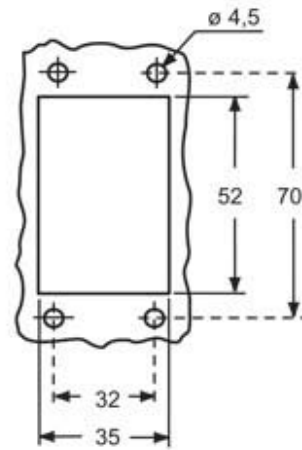

Codice articolo

CHIE 06 L

Custodia da incasso, serie E-Xtreme® C-TYPE, con 1 leva, grandezza "44.27"

Descrizione prodotto		Proprietà dei materiali	
Tipo prodotto	Custodia da incasso	Altri materiali	Leva: Acciaio inox, Poliammide (PA) Guarnizione: FKM
Serie	E-Xtreme® C-TYPE	Colore	Grigio RAL 7016
Tipo chiusura	Con 1 leva	Conformità RoHs	Conforme
Grandezza	Grandezza "44.27"	China RoHs - EFUP	E
Ingresso cavo	Senza ingresso cavo	Sostanze REACH SVHC	No
Dati tecnici		Approvazioni / Normative	
Grado di protezione IP	IP66 / IP69	Certificazioni	DNV, BV
Ulteriori dettagli tecnici		UL	ECBT2
Peso	113,25 g	cUL	ECBT8
Temperature di esercizio (min, max)	-40°C...+125°C	Informazioni commerciali	
		Codice EAN13	8015747223225
		Classificazione ecl@ss	27440202
		Classificazione ETIM	EC000437
		Caratteristiche imballaggio	
		Peso imballo	4,53 kg
		Volume imballo	30,43 dm ³
		Descrizione imballo	Scatola cartone
		Quantità imballo	40 pz
		Codice EAN13 imballo	8015747260114
		Peso sottoimballo	0,57 kg
		Descrizione sottoimballo	Termoretraibile
		Quantità sottoimballo	5 pz
		Codice EAN13 sottoimballo	8015747223423

Codice articolo

CHIE 06 L

Disegni da catalogo

Disegni da catalogo

Note

Le misure indicate non sono impegnative e possono essere variate senza alcun preavviso.