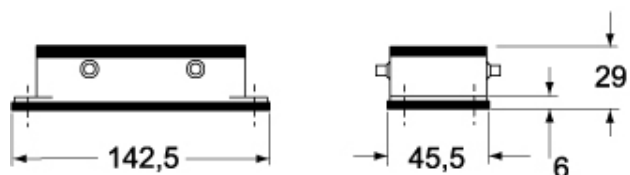

Codice articolo

CHI 24 CS

Custodia da incasso, serie C-TYPE, con 4 piolini, grandezza "104.27", con sportello metallico

Descrizione prodotto

Tipo prodotto	Custodia da incasso
Serie	C-TYPE
Tipo chiusura	Con 4 piolini
Grandezza	Grandezza 104.27
Ingresso cavo	Senza ingresso cavo
Specifica	Con sportello metallico

Dati tecnici

Grado di protezione IP	IP65
-------------------------------	------

Ulteriori dettagli tecnici

Peso	185,00 g
Temperature di esercizio (min, max)	-40°C...+125°C

Proprietà dei materiali

Altri materiali	Guarnizione: NBR
Colore	Grigio RAL 7040
Conformità RoHs	Conforme
China RoHs - EFUP	E
Sostanze REACH SVHC	No

Lunghezza imballo	330,00 mm
Altezza imballo	170,00 mm
Profondità imballo	230,00 mm
Peso imballo	3,71 kg
Volume imballo	12,90 dm ³
Descrizione imballo	Scatola cartone
Quantità imballo	20 pz
Codice EAN13 imballo	8015747018265
Peso sottoimballo	0,93 kg
Descrizione sottoimballo	Scatola cartone
Quantità sottoimballo	5 pz
Codice EAN13 sottoimballo	8015747018272

Codice articolo

CHI 24 CS

Disegni da catalogo

Disegni da catalogo

CHI

CHI C

CHI CS/CP

Note