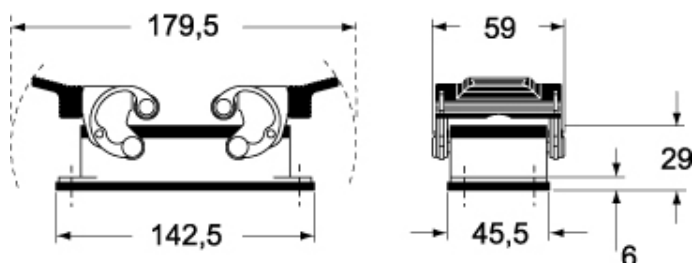

Codice articolo

CHI 24 CS

Custodia da incasso, serie C-TYPE, con 4 piolini, grandezza "104.27", con sportello metallico

Descrizione prodotto

Tipo prodotto	Custodia da incasso
Serie	C-TYPE
Tipo chiusura	Con 4 piolini
Grandezza	Grandezza 104.27
Ingresso cavo	Senza ingresso cavo
Specifica	Con sportello metallico

Dati tecnici

Grado di protezione IP	IP65
-------------------------------	------

Ulteriori dettagli tecnici

Peso	185,00 g
Temperature di esercizio (min, max)	-40°C...+125°C

Proprietà dei materiali

Altri materiali	Guarnizione: NBR
Colore	Grigio RAL 7040
Conformità RoHs	Conforme
China RoHs - EFUP	E
Sostanze REACH SVHC	No

Lunghezza imballo	330,00 mm
Altezza imballo	170,00 mm
Profondità imballo	230,00 mm
Peso imballo	3,71 kg
Volume imballo	12,90 dm ³
Descrizione imballo	Scatola cartone
Quantità imballo	20 pz
Codice EAN13 imballo	8015747018265
Peso sottoimballo	0,93 kg
Descrizione sottoimballo	Scatola cartone
Quantità sottoimballo	5 pz
Codice EAN13 sottoimballo	8015747018272

Codice articolo

CHI 24 CS

Disegni da catalogo

Disegni da catalogo

CHI

CHI C

CHI CS/CP

Note