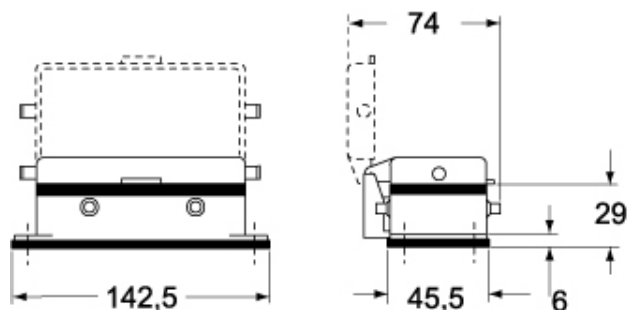

Codice articolo

CHI 24 CS

Custodia da incasso, serie C-TYPE, con 4 piolini, grandezza "104.27", con sportello metallico

Descrizione prodotto

Tipo prodotto	Custodia da incasso
Serie	C-TYPE
Tipo chiusura	Con 4 piolini
Grandezza	Grandezza 104.27
Ingresso cavo	Senza ingresso cavo
Specifica	Con sportello metallico

Dati tecnici

Grado di protezione IP	IP65
-------------------------------	------

Ulteriori dettagli tecnici

Peso	185,00 g
Temperature di esercizio (min, max)	-40°C...+125°C

Proprietà dei materiali

Altri materiali	Guarnizione: NBR
Colore	Grigio RAL 7040
Conformità RoHs	Conforme
China RoHs - EFUP	E
Sostanze REACH SVHC	No

Lunghezza imballo	330,00 mm
Altezza imballo	170,00 mm
Profondità imballo	230,00 mm
Peso imballo	3,71 kg
Volume imballo	12,90 dm ³
Descrizione imballo	Scatola cartone
Quantità imballo	20 pz
Codice EAN13 imballo	8015747018265
Peso sottoimballo	0,93 kg
Descrizione sottoimballo	Scatola cartone
Quantità sottoimballo	5 pz
Codice EAN13 sottoimballo	8015747018272

Codice articolo

CHI 24 CS

Disegni da catalogo

Disegni da catalogo

CHI

CHI C

CHI CS/CP

Note