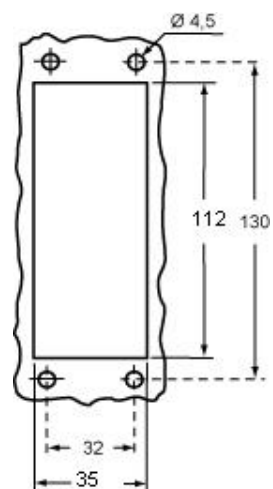

Codice articolo

CHI 24 CS

Custodia da incasso, serie C-TYPE, con 4 piolini, grandezza "104.27", con sportello metallico

Descrizione prodotto

Tipo prodotto	Custodia da incasso
Serie	C-TYPE
Tipo chiusura	Con 4 piolini
Grandezza	Grandezza 104.27
Ingresso cavo	Senza ingresso cavo
Specifica	Con sportello metallico

Dati tecnici

Grado di protezione IP	IP65
-------------------------------	------

Ulteriori dettagli tecnici

Peso	185,00 g
Temperature di esercizio (min, max)	-40°C...+125°C

Proprietà dei materiali

Altri materiali	Guarnizione: NBR
Colore	Grigio RAL 7040
Conformità RoHs	Conforme
China RoHs - EFUP	E
Sostanze REACH SVHC	No

Lunghezza imballo	330,00 mm
Altezza imballo	170,00 mm
Profondità imballo	230,00 mm
Peso imballo	3,71 kg
Volume imballo	12,90 dm ³
Descrizione imballo	Scatola cartone
Quantità imballo	20 pz
Codice EAN13 imballo	8015747018265
Peso sottoimballo	0,93 kg
Descrizione sottoimballo	Scatola cartone
Quantità sottoimballo	5 pz
Codice EAN13 sottoimballo	8015747018272

Codice articolo

CHI 24 CS

Disegni da catalogo

Disegni da catalogo

CHI

CHI C

CHI CS/CP

Note