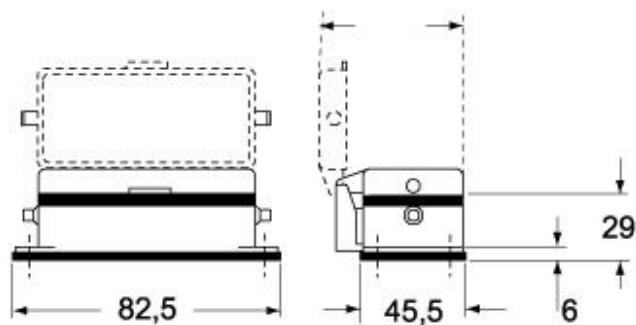

Dati tecnici

Grado di protezione IP	IP65 / IP66 / IP69
-------------------------------	--------------------

Ulteriori dettagli tecnici

Peso	59,00 g
Temperature di esercizio (min, max)	-40°C...+125°C

Proprietà dei materiali

Codice EAN13	8015747101592
Classificazione ecl@ss	27440202
Classificazione ETIM	EC000437

Caratteristiche imballaggio

Lunghezza imballo	270,00 mm
Altezza imballo	75,00 mm
Profondità imballo	180,00 mm
Peso imballo	1,43 kg
Volume imballo	3,65 dm ³
Descrizione imballo	Scatola cartone
Quantità imballo	20 pz
Codice EAN13 imballo	8015747101875
Peso sottoimballo	0,36 kg
Descrizione sottoimballo	Scatola cartone
Quantità sottoimballo	5 pz
Codice EAN13 sottoimballo	8015747101882

Codice articolo

CHI 06 LC

Disegni da catalogo

Disegni da catalogo

CHI L

CHI LS

CHI LC

CHI LCS/LCP

Note

Le misure indicate non sono impegnative e possono essere variate senza alcun preavviso.
