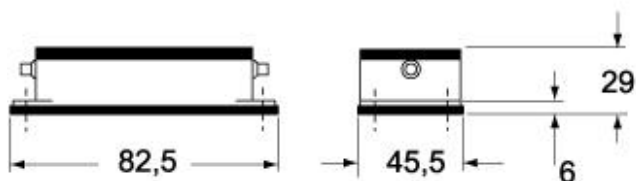

Codice EAN13	8015747101592
Classificazione ecl@ss	27440202
Classificazione ETIM	EC000437

Caratteristiche imballaggio

Lunghezza imballo	270,00 mm
Altezza imballo	75,00 mm
Profondità imballo	180,00 mm
Peso imballo	1,43 kg
Volume imballo	3,65 dm ³
Descrizione imballo	Scatola cartone
Quantità imballo	20 pz
Codice EAN13 imballo	8015747101875
Peso sottoimballo	0,36 kg
Descrizione sottoimballo	Scatola cartone
Quantità sottoimballo	5 pz
Codice EAN13 sottoimballo	8015747101882

Codice articolo

CHI 06 LC

Disegni da catalogo

Disegni da catalogo

CHI L

CHI LS

CHI LC

CHI LCS/LCP