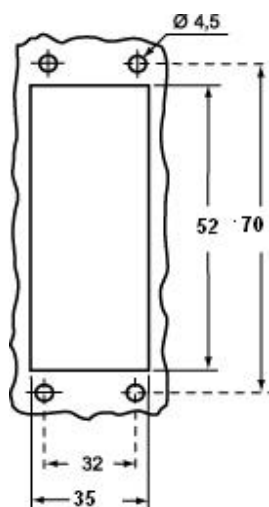

Codice articolo

CHI 06 LC

Disegni da catalogo