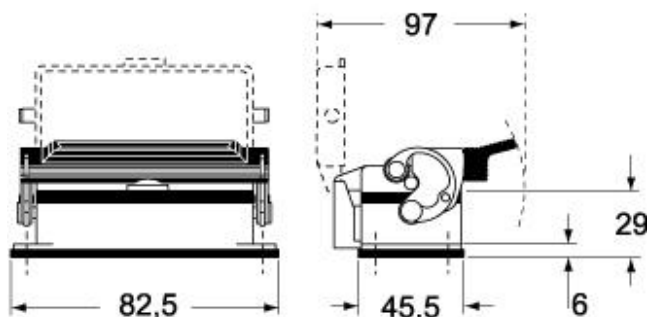

Dati tecnici

Grado di protezione IP	IP65 / IP66 / IP69
-------------------------------	--------------------

Ulteriori dettagli tecnici

Peso	59,00 g
Temperature di esercizio (min, max)	-40°C...+125°C

Proprietà dei materiali

Codice EAN13	8015747101592
Classificazione ecl@ss	27440202
Classificazione ETIM	EC000437

Caratteristiche imballaggio

Lunghezza imballo	270,00 mm
Altezza imballo	75,00 mm
Profondità imballo	180,00 mm
Peso imballo	1,43 kg
Volume imballo	3,65 dm ³
Descrizione imballo	Scatola cartone
Quantità imballo	20 pz
Codice EAN13 imballo	8015747101875
Peso sottoimballo	0,36 kg
Descrizione sottoimballo	Scatola cartone
Quantità sottoimballo	5 pz
Codice EAN13 sottoimballo	8015747101882

Codice articolo

CHI 06 LC

Disegni da catalogo

Disegni da catalogo

CHI L

CHI LS

CHI LC

CHI LCS/LCP

Note

Le misure indicate non sono impegnative e possono essere variate senza alcun preavviso.
