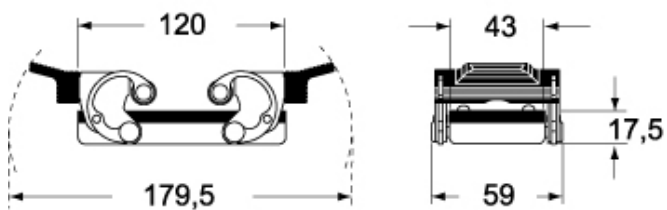

Dati tecnici

Grado di protezione IP	IP65
-------------------------------	------

Ulteriori dettagli tecnici

Peso	138,00 g
Temperature di esercizio (min, max)	-40°C...+125°C

Proprietà dei materiali

Altri materiali	Leva: Acciaio inox, Poliammide (PA) Guarnizione: NBR
Colore	Grigio RAL 7040
Conformità RoHs	Conforme
China RoHs - EFUP	E
Sostanze REACH SVHC	No

Lunghezza imballo	245,00 mm
Altezza imballo	165,00 mm
Profondità imballo	215,00 mm
Peso imballo	3,00 kg
Volume imballo	8,69 dm ³
Descrizione imballo	Scatola cartone
Quantità imballo	20 pz
Codice EAN13 imballo	8015747198110
Peso sottoimballo	0,15 kg
Descrizione sottoimballo	Sacchetto
Quantità sottoimballo	1 pz
Codice EAN13 sottoimballo	8015747198127

Codice articolo

CHC 24 LG

Disegni da catalogo

CHC

CHC L

CHC G

CHC LG

Note

Le misure indicate non sono impegnative e possono essere variate senza alcun preavviso.