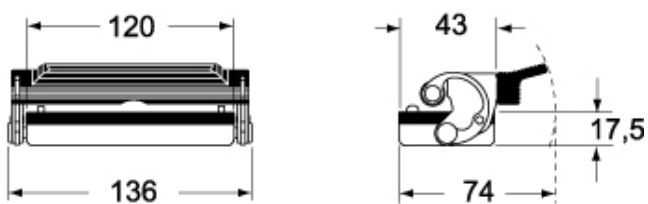

Dati tecnici

Grado di protezione IP	IP65
-------------------------------	------

Ulteriori dettagli tecnici

Peso	138,00 g
Temperature di esercizio (min, max)	-40°C...+125°C

Proprietà dei materiali

Altri materiali	Leva: Acciaio inox, Poliammide (PA) Guarnizione: NBR
Colore	Grigio RAL 7040
Conformità RoHs	Conforme
China RoHs - EFUP	E
Sostanze REACH SVHC	No

Lunghezza imballo	245,00 mm
Altezza imballo	165,00 mm
Profondità imballo	215,00 mm
Peso imballo	3,00 kg
Volume imballo	8,69 dm ³
Descrizione imballo	Scatola cartone
Quantità imballo	20 pz
Codice EAN13 imballo	8015747198110
Peso sottoimballo	0,15 kg
Descrizione sottoimballo	Sacchetto
Quantità sottoimballo	1 pz
Codice EAN13 sottoimballo	8015747198127

Codice articolo

CHC 24 LG

Disegni da catalogo

CHC

CHC L

CHC G

CHC LG

Note

Le misure indicate non sono impegnative e possono essere variate senza alcun preavviso.