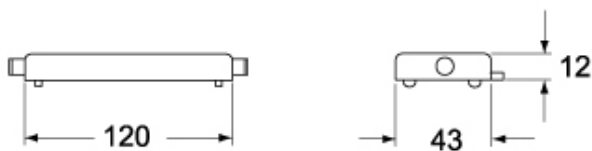

Dati tecnici

Grado di protezione IP	IP65
-------------------------------	------

Ulteriori dettagli tecnici

Peso	138,00 g
Temperature di esercizio (min, max)	-40°C...+125°C

Proprietà dei materiali

Altri materiali	Leva: Acciaio inox, Poliammide (PA) Guarnizione: NBR
Colore	Grigio RAL 7040
Conformità RoHs	Conforme
China RoHs - EFUP	E
Sostanze REACH SVHC	No

Lunghezza imballo	245,00 mm
Altezza imballo	165,00 mm
Profondità imballo	215,00 mm
Peso imballo	3,00 kg
Volume imballo	8,69 dm ³
Descrizione imballo	Scatola cartone
Quantità imballo	20 pz
Codice EAN13 imballo	8015747198110
Peso sottoimballo	0,15 kg
Descrizione sottoimballo	Sacchetto
Quantità sottoimballo	1 pz
Codice EAN13 sottoimballo	8015747198127

Codice articolo

CHC 24 LG

Disegni da catalogo

CHC

CHC L

CHC G

CHC LG

Note