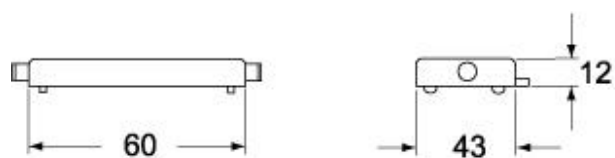

Dati tecnici

Grado di protezione IP IP65

Ulteriori dettagli tecnici

Peso	95,00 g
Temperature di esercizio (min, max)	-40°C...+125°C

Proprietà dei materiali

Altri materiali	Leva: Acciaio inox, Poliammide (PA) Guarnizione: NBR
Colore	Grigio RAL 7040
Conformità RoHS	Conforme
China RoHS - EFUP	E
Sostanze REACH SVHC	No

Lunghezza imballo	220,00 mm
Altezza imballo	130,00 mm
Profondità imballo	240,00 mm
Peso imballo	2,09 kg
Volume imballo	6,86 dm ³
Descrizione imballo	Scatola cartone
Quantità imballo	20 pz
Codice EAN13 imballo	8015747190886
Peso sottoimballo	0,10 kg
Descrizione sottoimballo	Sacchetto
Quantità sottoimballo	1 pz
Codice EAN13 sottoimballo	8015747190893

Codice articolo

CHC 06 LG

Disegni da catalogo

CHC LG

CHC L

Note

Le misure indicate non sono impegnative e possono essere variate senza alcun preavviso.
