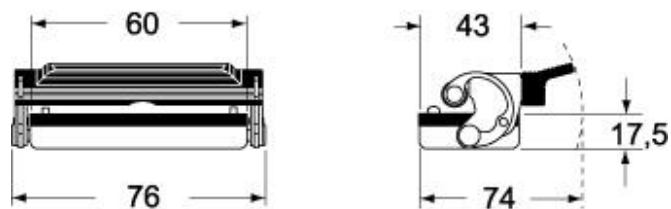

Dati tecnici

Grado di protezione IP IP65

Ulteriori dettagli tecnici

Peso	95,00 g
Temperature di esercizio (min, max)	-40°C...+125°C

Proprietà dei materiali

Altri materiali	Leva: Acciaio inox, Poliammide (PA) Guarnizione: NBR
Colore	Grigio RAL 7040
Conformità RoHS	Conforme
China RoHS - EFUP	E
Sostanze REACH SVHC	No

Lunghezza imballo	220,00 mm
Altezza imballo	130,00 mm
Profondità imballo	240,00 mm
Peso imballo	2,09 kg
Volume imballo	6,86 dm ³
Descrizione imballo	Scatola cartone
Quantità imballo	20 pz
Codice EAN13 imballo	8015747190886
Peso sottoimballo	0,10 kg
Descrizione sottoimballo	Sacchetto
Quantità sottoimballo	1 pz
Codice EAN13 sottoimballo	8015747190893

Codice articolo

CHC 06 LG

Disegni da catalogo

CHC LG

CHC L

Note

Le misure indicate non sono impegnative e possono essere variate senza alcun preavviso.
