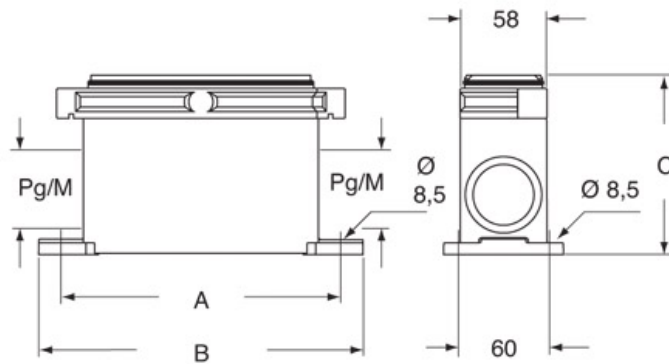

Codice articolo

CGP 24.36

Custodia da parete, serie IP68, per 2 viti,
ingresso cavo Pg36, grandezza "104.27"

Descrizione prodotto		Proprietà dei materiali	
Tipo prodotto	Custodia da parete	Materiale principale	Legha di alluminio pressofusa
Serie	IP68	Altri materiali	Guarnizione: NBR
Tipo chiusura	Con 2 viti	Colore	Nero RAL 9005
Grandezza	Grandezza 104.27	Conformità RoHs	Conforme
Ingresso cavo	Con ingresso cavo Pg36	China RoHs - EFUP	E
		Sostanze REACH SVHC	No
Dati tecnici		Approvazioni / Normative	
Grado di protezione IP	IP66 / IP68 / IP69	Certificazioni	DNV, BV
Ulteriori dettagli tecnici		UL	ECBT2
Peso	1.086,00 g	cUL	ECBT8
Temperature di esercizio (min, max)	-40°C...+125°C	Informazioni commerciali	
		Codice EAN13	8015747122788
		Caratteristiche imballaggio	
		Lunghezza imballo	270,00 mm
		Altezza imballo	130,00 mm
		Profondità imballo	135,00 mm
		Peso imballo	2,31 kg
		Volume imballo	4,74 dm ³
		Descrizione imballo	Scatola cartone
		Quantità imballo	2 pz
		Codice EAN13 imballo	8015747125086
		Peso sottoimballo	1,16 kg
		Descrizione sottoimballo	Termoretraibile
		Quantità sottoimballo	1 pz
		Codice EAN13 sottoimballo	8015747125093

Codice articolo

CGP 24.36

Disegni da catalogo

CGP - MGP

	A	B	C
CGP 06 - MGP 06	127	156	110
CGP 10 - MGP 10	140	169	110
CGP 16 - MGP 16	160	189	121
CGP 24 - MGP 24	187	216	121

Note

Le misure indicate non sono impegnative e possono essere variate senza alcun preavviso.