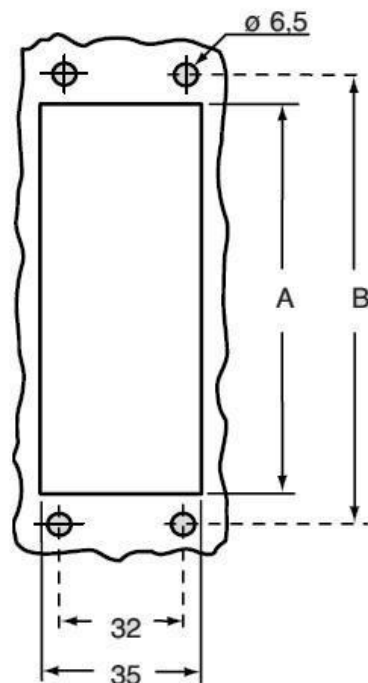

Codice articolo  
**CGI 16**

Custodia da incasso, serie IP68, per 2 viti,  
grandezza "77.27"

Descrizione prodotto		Proprietà dei materiali	
<b>Tipo prodotto</b>	Custodia da incasso	<b>Materiale principale</b>	Lega di alluminio pressofusa
<b>Serie</b>	IP68	<b>Altri materiali</b>	Guarnizione: NBR
<b>Tipo chiusura</b>	Con 2 viti	<b>Colore</b>	Nero RAL 9005
<b>Grandezza</b>	Grandezza "77.27"	<b>Conformità RoHs</b>	Conforme
<b>Ingresso cavo</b>	Senza ingresso cavo	<b>China RoHs - EFUP</b>	E
<b>Dati tecnici</b>		<b>Sostanze REACH SVHC</b>	No
<b>Grado di protezione IP</b>	IP66 / IP68 / IP69	<b>Approvazioni / Normative</b>	
<b>Ulteriori dettagli tecnici</b>		<b>Certificazioni</b>	DNV, BV
<b>Peso</b>	165,30 g	<b>UL</b>	ECBT2
<b>Temperature di esercizio (min, max)</b>	-40°C...+125°C	<b>cUL</b>	ECBT8
		<b>Informazioni commerciali</b>	
		<b>Codice EAN13</b>	8015747142090
		<b>Classificazione ecl@ss</b>	27440202
		<b>Classificazione ETIM</b>	EC000437
		<b>Caratteristiche imballaggio</b>	
		<b>Lunghezza imballo</b>	230,00 mm
		<b>Altezza imballo</b>	110,00 mm
		<b>Profondità imballo</b>	180,00 mm
		<b>Peso imballo</b>	1,91 kg
		<b>Volume imballo</b>	4,55 dm <sup>3</sup>
		<b>Descrizione imballo</b>	Scatola cartone
		<b>Quantità imballo</b>	10 pz
		<b>Codice EAN13 imballo</b>	8015747299954
		<b>Lunghezza sottoimballo</b>	167,00 mm
		<b>Altezza sottoimballo</b>	21,00 mm
		<b>Profondità sottoimballo</b>	60,00 mm
		<b>Peso sottoimballo</b>	0,19 kg
		<b>Volume sottoimballo</b>	0,21 dm <sup>3</sup>
		<b>Descrizione sottoimballo</b>	Vassoio cartone
		<b>Quantità sottoimballo</b>	1 pz
		<b>Codice EAN13 sottoimballo</b>	8015747142502

Codice articolo  
**CGI 16**

Disegni da catalogo

**CGI**

	<b>A</b>
<b>CGI 06</b>	133
<b>CGI 10</b>	146
<b>CGI 16</b>	166
<b>CGI 24</b>	193

Disegni da catalogo

	<b>A</b>	<b>B</b>
<b>CGI 06 B</b>	52	70
<b>CGI 10 B</b>	65	83
<b>CGI 16 B</b>	86	103
<b>CGI 24 B</b>	112	130