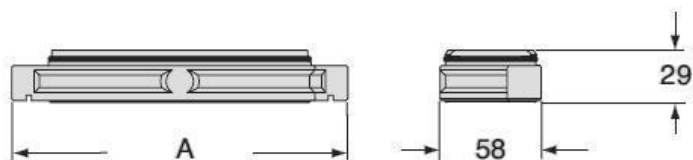

Codice articolo  
**CGI 16**

Custodia da incasso, serie IP68, per 2 viti,  
grandezza "77.27"

Descrizione prodotto		Proprietà dei materiali	
<b>Tipo prodotto</b>	Custodia da incasso	<b>Materiale principale</b>	Lega di alluminio pressofusa
<b>Serie</b>	IP68	<b>Altri materiali</b>	Guarnizione: NBR
<b>Tipo chiusura</b>	Con 2 viti	<b>Colore</b>	Nero RAL 9005
<b>Grandezza</b>	Grandezza "77.27"	<b>Conformità RoHs</b>	Conforme
<b>Ingresso cavo</b>	Senza ingresso cavo	<b>China RoHs - EFUP</b>	E
<b>Dati tecnici</b>		<b>Sostanze REACH SVHC</b>	No
<b>Grado di protezione IP</b>	IP66 / IP68 / IP69	<b>Approvazioni / Normative</b>	
<b>Ulteriori dettagli tecnici</b>		<b>Certificazioni</b>	DNV, BV
<b>Peso</b>	165,30 g	<b>UL</b>	ECBT2
<b>Temperature di esercizio (min, max)</b>	-40°C...+125°C	<b>cUL</b>	ECBT8
		<b>Informazioni commerciali</b>	
		<b>Codice EAN13</b>	8015747142090
		<b>Classificazione ecl@ss</b>	27440202
		<b>Classificazione ETIM</b>	EC000437
		<b>Caratteristiche imballaggio</b>	
		<b>Lunghezza imballo</b>	230,00 mm
		<b>Altezza imballo</b>	110,00 mm
		<b>Profondità imballo</b>	180,00 mm
		<b>Peso imballo</b>	1,91 kg
		<b>Volume imballo</b>	4,55 dm <sup>3</sup>
		<b>Descrizione imballo</b>	Scatola cartone
		<b>Quantità imballo</b>	10 pz
		<b>Codice EAN13 imballo</b>	8015747299954
		<b>Lunghezza sottoimballo</b>	167,00 mm
		<b>Altezza sottoimballo</b>	21,00 mm
		<b>Profondità sottoimballo</b>	60,00 mm
		<b>Peso sottoimballo</b>	0,19 kg
		<b>Volume sottoimballo</b>	0,21 dm <sup>3</sup>
		<b>Descrizione sottoimballo</b>	Vassoio cartone
		<b>Quantità sottoimballo</b>	1 pz
		<b>Codice EAN13 sottoimballo</b>	8015747142502

Codice articolo  
**CGI 16**

Disegni da catalogo

**CGI**

	<b>A</b>
<b>CGI 06</b>	133
<b>CGI 10</b>	146
<b>CGI 16</b>	166
<b>CGI 24</b>	193

Disegni da catalogo

	<b>A</b>	<b>B</b>
<b>CGI 06 B</b>	52	70
<b>CGI 10 B</b>	65	83
<b>CGI 16 B</b>	86	103
<b>CGI 24 B</b>	112	130