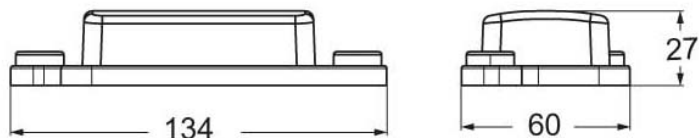

Codice articolo

CGCP 24 MB

Disegni da catalogo

dimensions in mm

CGCP 06 MB