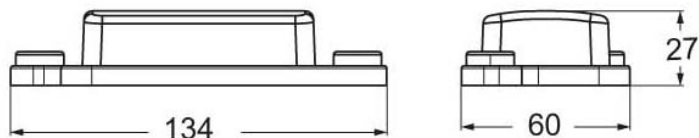

Lunghezza imballo	365,00 mm
Altezza imballo	195,00 mm
Profondità imballo	305,00 mm
Peso imballo	1,45 kg
Volume imballo	21,71 dm ³
Descrizione imballo	Scatola cartone
Quantità imballo	60 pz
Codice EAN13 imballo	8015747023474
Peso sottoimballo	0,48 kg
Descrizione sottoimballo	Sacchetto
Quantità sottoimballo	20 pz
Codice EAN13 sottoimballo	8015747023481

Codice articolo

CGCP 16 MB

Disegni da catalogo

dimensions in mm

CGCP 06 MB

CGCP 10 MB

CGCP 16 MB

CGCP 24 MB

Note

Le misure indicate non sono impegnative e possono essere variate senza alcun preavviso.