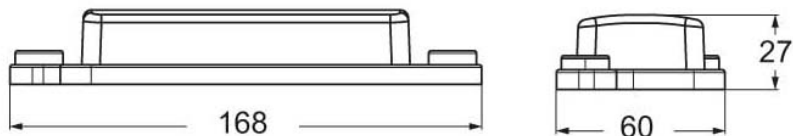

Lunghezza imballo	365,00 mm
Altezza imballo	195,00 mm
Profondità imballo	305,00 mm
Peso imballo	1,45 kg
Volume imballo	21,71 dm ³
Descrizione imballo	Scatola cartone
Quantità imballo	60 pz
Codice EAN13 imballo	8015747023474
Peso sottoimballo	0,48 kg
Descrizione sottoimballo	Sacchetto
Quantità sottoimballo	20 pz
Codice EAN13 sottoimballo	8015747023481

Codice articolo

CGCP 16 MB

Disegni da catalogo

dimensions in mm

CGCP 06 MB

CGCP 10 MB

CGCP 16 MB

CGCP 24 MB

Note

Le misure indicate non sono impegnative e possono essere variate senza alcun preavviso.