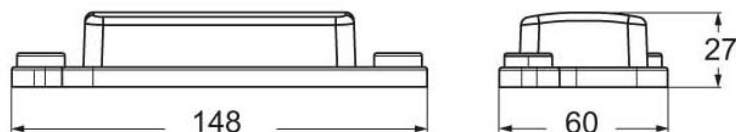

Lunghezza imballo	365,00 mm
Altezza imballo	195,00 mm
Profondità imballo	305,00 mm
Peso imballo	1,45 kg
Volume imballo	21,71 dm ³
Descrizione imballo	Scatola cartone
Quantità imballo	60 pz
Codice EAN13 imballo	8015747023474
Peso sottoimballo	0,48 kg
Descrizione sottoimballo	Sacchetto
Quantità sottoimballo	20 pz
Codice EAN13 sottoimballo	8015747023481

Codice articolo

CGCP 16 MB

Disegni da catalogo

dimensions in mm

CGCP 06 MB

CGCP 10 MB

CGCP 16 MB

CGCP 24 MB

Note

Le misure indicate non sono impegnative e possono essere variate senza alcun preavviso.