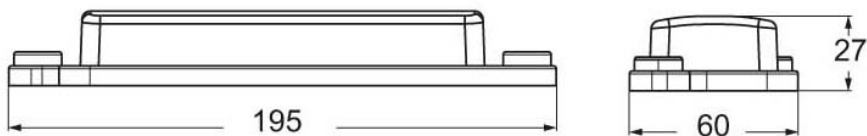

Lunghezza imballo	365,00 mm
Altezza imballo	195,00 mm
Profondità imballo	305,00 mm
Peso imballo	1,45 kg
Volume imballo	21,71 dm ³
Descrizione imballo	Scatola cartone
Quantità imballo	60 pz
Codice EAN13 imballo	8015747023474
Peso sottoimballo	0,48 kg
Descrizione sottoimballo	Sacchetto
Quantità sottoimballo	20 pz
Codice EAN13 sottoimballo	8015747023481

Codice articolo

CGCP 16 MB

Disegni da catalogo

dimensions in mm

CGCP 06 MB

CGCP 10 MB

CGCP 16 MB

CGCP 24 MB

Note

Le misure indicate non sono impegnative e possono essere variate senza alcun preavviso.