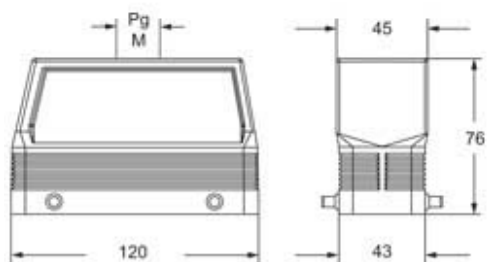

Codice articolo

CFV 24.21

Custodia mobile, serie C-TYPE, con 4 piolini, ingresso cavo verticale Pg21 senza adattatore, grandezza "104.27", alta

Descrizione prodotto		Proprietà dei materiali	
Tipo prodotto	Custodia mobile	Colore	Grigio RAL 7040
Serie	C-TYPE	Conformità RoHs	Conforme
Tipo chiusura	Con 4 piolini	China RoHs - EFUP	E
Grandezza	Grandezza 104.27	Sostanze REACH SVHC	No
Ingresso cavo	Ingresso cavo verticale Pg21	Approvazioni / Normative	
Specifica	Alta	Certificazioni	DNV, BV
Dati tecnici		UL	ECBT2
Grado di protezione IP	IP65 / IP66 / IP69	cUL	ECBT8
Ulteriori dettagli tecnici		Informazioni commerciali	
Peso	245,00 g	Codice EAN13	8015747218528
Temperature di esercizio (min, max)	-40°C...+125°C	Caratteristiche imballaggio	
		Peso sottoimballo	1,23 kg
		Descrizione sottoimballo	Termoretraibile
		Quantità sottoimballo	5 pz
		Codice EAN13 sottoimballo	8015747192385

Codice articolo

CFV 24.21

Disegni da catalogo

Note

Le misure indicate non sono impegnative e possono essere variate senza alcun preavviso.
