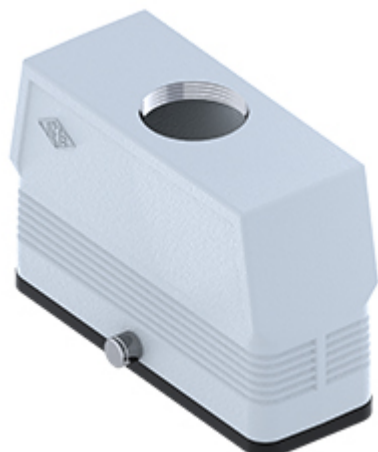

# CFV 24 GYC29

Custodia mobile, serie LEVA CENTRALE, con 2 piolini, ingresso cavo verticale Pg29 senza adattatore, grandezza "104.27", alta

Descrizione prodotto		Proprietà dei materiali	
<b>Tipo prodotto</b>	Custodia mobile	<b>Altri materiali</b>	Guarnizione: NBR
<b>Serie</b>	LEVA CENTRALE	<b>Colore</b>	Grigio RAL 7040
<b>Tipo chiusura</b>	Con 2 piolini	<b>Conformità RoHs</b>	Conforme
<b>Grandezza</b>	Grandezza 104.27	<b>China RoHs - EFUP</b>	E
<b>Ingresso cavo</b>	Ingresso cavo verticale Pg29	<b>Sostanze REACH SVHC</b>	No
<b>Specifica</b>	Alta	Approvazioni / Normative	
Dati tecnici		<b>UL</b>	ECBT2
<b>Grado di protezione IP</b>	IP65	<b>cUL</b>	ECBT8
Ulteriori dettagli tecnici		Informazioni commerciali	
<b>Temperature di esercizio (min, max)</b>	-40°C...+125°C	<b>Codice EAN13</b>	8015747267151