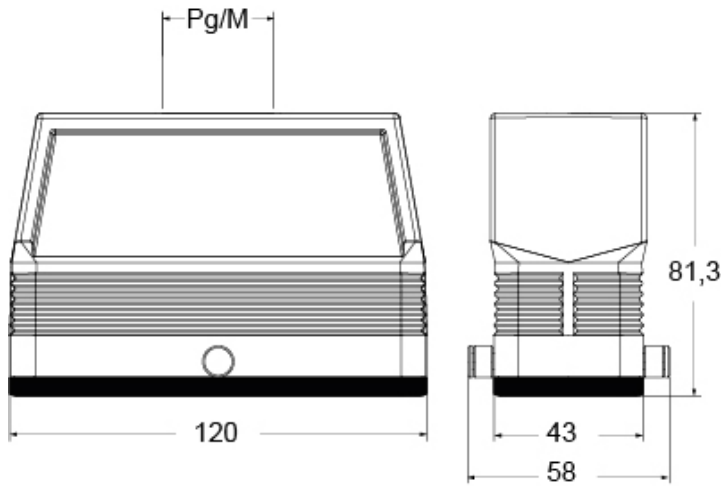

Codice articolo

CFV 24 GYC29

Disegni da catalogo

Note

Le misure indicate non sono impegnative e possono essere variate senza alcun preavviso.