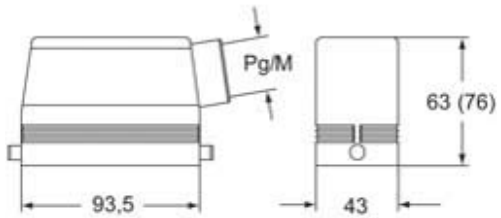

Codice articolo

CFV 16 LG21

Disegni da catalogo

Note

Le misure indicate non sono impegnative e possono essere variate senza alcun preavviso.