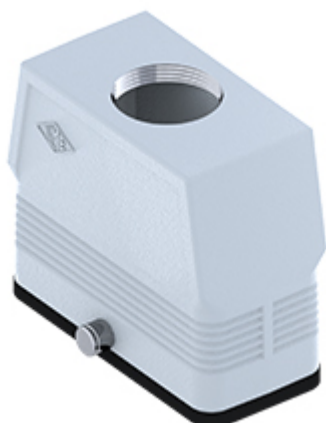

Codice articolo

CFV 16 GYC21

Custodia mobile, serie LEVA CENTRALE, con 2 piolini, ingresso cavo verticale Pg21 senza adattatore, grandezza "77.27", alta

Descrizione prodotto		Proprietà dei materiali	
Tipo prodotto	Custodia mobile	Altri materiali	Guarnizione: NBR
Serie	LEVA CENTRALE	Colore	Grigio RAL 7040
Tipo chiusura	Con 2 piolini	Conformità RoHs	Conforme
Grandezza	Grandezza "77.27"	China RoHs - EFUP	E
Ingresso cavo	Ingresso cavo verticale Pg21	Sostanze REACH SVHC	No
Specifica	Alta	Approvazioni / Normative	
Dati tecnici		UL	ECBT2
Grado di protezione IP	IP65	cUL	ECBT8
Ulteriori dettagli tecnici		Informazioni commerciali	
Temperature di esercizio (min, max)	-40°C...+125°C	Codice EAN13	8015747267069

Codice articolo

CFV 16 GYC21

Disegni da catalogo

Note

Le misure indicate non sono impegnative e possono essere variate senza alcun preavviso.
