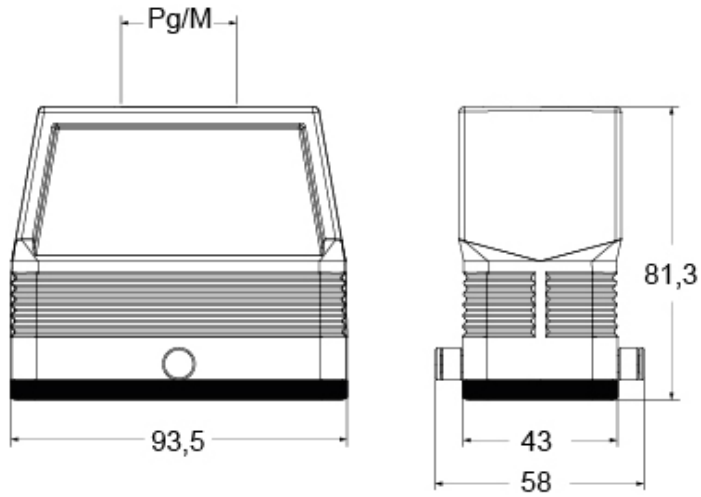

Codice articolo

CFV 16 GYC21

Custodia mobile, serie LEVA CENTRALE, con 2 piolini, ingresso cavo verticale Pg21 senza adattatore, grandezza "77.27", alta

Descrizione prodotto		Proprietà dei materiali	
Tipo prodotto	Custodia mobile	Altri materiali	Guarnizione: NBR
Serie	LEVA CENTRALE	Colore	Grigio RAL 7040
Tipo chiusura	Con 2 piolini	Conformità RoHs	Conforme
Grandezza	Grandezza "77.27"	China RoHs - EFUP	E
Ingresso cavo	Ingresso cavo verticale Pg21	Sostanze REACH SVHC	No
Specifica	Alta	Approvazioni / Normative	
Dati tecnici		UL	ECBT2
Grado di protezione IP	IP65	cUL	ECBT8
Ulteriori dettagli tecnici		Informazioni commerciali	
Temperature di esercizio (min, max)	-40°C...+125°C	Codice EAN13	8015747267069

Codice articolo

CFV 16 GYC21

Disegni da catalogo

Note

Le misure indicate non sono impegnative e possono essere variate senza alcun preavviso.
