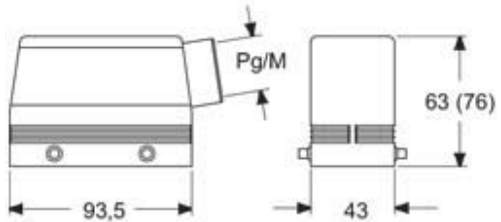

Dati tecnici

Grado di protezione IP IP65 / IP66 / IP69

Ulteriori dettagli tecnici

Peso	465,00 g
Temperature di esercizio (min, max)	-40°C...+125°C

Proprietà dei materiali

Altri materiali	Leva: Acciaio inox, Poliammide (PA) Guarnizione: NBR
Colore	Grigio RAL 7040
Conformità RoHs	Conforme
China RoHs - EFUP	E
Sostanze REACH SVHC	No

Approvazioni / Normative

Certificazioni	DNV, BV
UL	ECBT2
cUL	ECBT8

Informazioni commerciali

Codice EAN13 8015747147897

Caratteristiche imballaggio

Peso sottoimballo	2,33 kg
Descrizione sottoimballo	Termoretraibile
Quantità sottoimballo	5 pz
Codice EAN13 sottoimballo	8015747227841

Codice articolo

CFV 16 G29

Disegni da catalogo

Note

Le misure indicate non sono impegnative e possono essere variate senza alcun preavviso.
