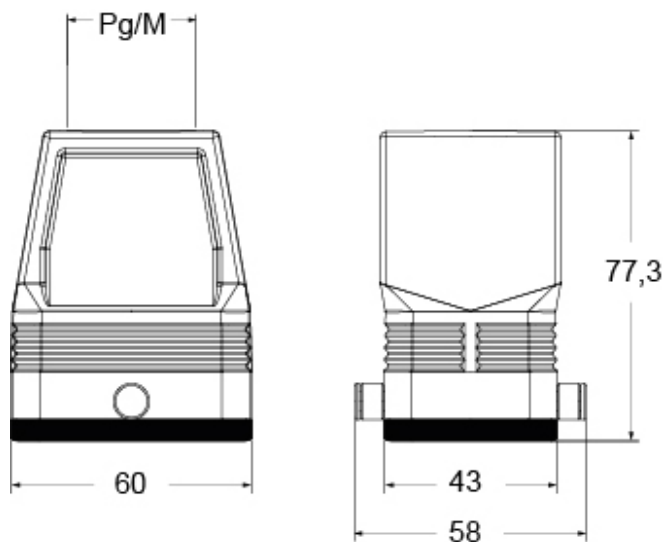

Codice articolo

CFV 06 GYC21

Disegni da catalogo

Note

Le misure indicate non sono impegnative e possono essere variate senza alcun preavviso.