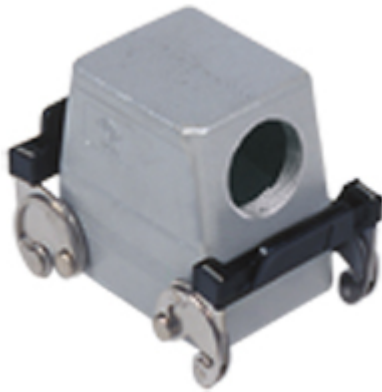

# CFO 50 X29

Custodia mobile, serie C-TYPE, con 2 leve, ingresso cavo orizzontale Pg29 senza adattatore, grandezza "66.40", alta, senza guarnizione

Descrizione prodotto		Proprietà dei materiali	
<b>Tipo prodotto</b>	Custodia mobile	<b>Altri materiali</b>	Leva: Acciaio inox, Poliammide (PA)
<b>Serie</b>	C-TYPE	<b>Colore</b>	Grigio RAL 7040
<b>Tipo chiusura</b>	Con 2 leve	<b>Conformità RoHs</b>	Conforme
<b>Grandezza</b>	Grandezza "66.40"	<b>China RoHs - EFUP</b>	E
<b>Ingresso cavo</b>	Ingresso cavo orizzontale Pg29	<b>Sostanze REACH SVHC</b>	No
<b>Specifica</b>	Alta, senza guarnizione	<b>Approvazioni / Normative</b>	
<b>Dati tecnici</b>		<b>Certificazioni</b>	DNV, BV
<b>Grado di protezione IP</b>	IP65 / IP66 / IP69	<b>UL</b>	ECBT2
<b>Ulteriori dettagli tecnici</b>		<b>cUL</b>	ECBT8
<b>Temperature di esercizio (min, max)</b>	-40°C...+125°C	<b>Informazioni commerciali</b>	
		<b>Codice EAN13</b>	8015747147767

Codice articolo

**CFO 50 X29**

---