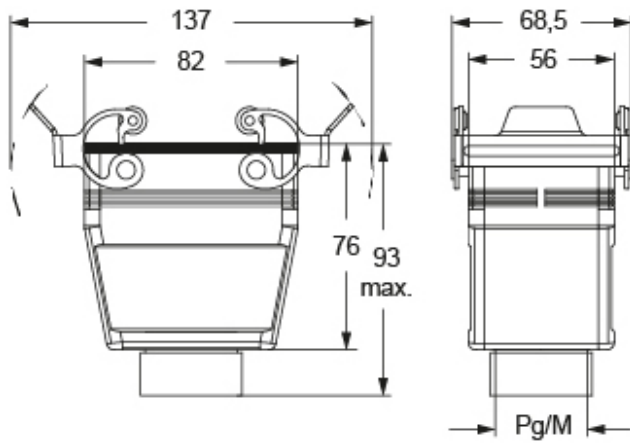

Codice articolo

CAVX 50 G29

Custodia mobile, serie C-TYPE, con 2 leve, ingresso cavo verticale Pg29, grandezza "66.40", alta

Descrizione prodotto		Proprietà dei materiali	
Tipo prodotto	Custodia mobile	Altri materiali	Leva: Acciaio inox, Poliammide (PA)
Serie	C-TYPE	Colore	Grigio RAL 7040
Tipo chiusura	Con 2 leve	Conformità RoHS	Conforme
Grandezza	Grandezza "66.40"	China RoHS - EFUP	E
Ingresso cavo	Ingresso cavo verticale Pg29	Sostanze REACH SVHC	No
Specifica	Alta	Approvazioni / Normative	
Dati tecnici		Certificazioni	DNV, BV
Grado di protezione IP	IP66 / IP69	UL	ECBT2
Ulteriori dettagli tecnici		cUL	ECBT8
Temperature di esercizio (min, max)	-40°C...+125°C	Informazioni commerciali	
		Codice EAN13	8015747276252

Codice articolo

CAVX 50 G29

Disegni da catalogo

Note

Le misure indicate non sono impegnative e possono essere variate senza alcun preavviso.