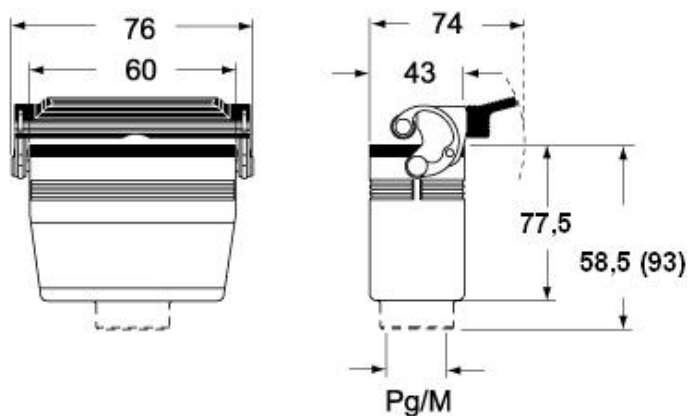

Codice articolo

CAVT 06.5 LG

Custodia mobile, serie C-TYPE, con 1 leva, ingresso cavo verticale 3/4" NPT, grandezza "44.27", alta

Descrizione prodotto	
Tipo prodotto	Custodia mobile
Serie	C-TYPE
Tipo chiusura	Con 1 leva
Grandezza	Grandezza "44.27"
Ingresso cavo	Ingresso cavo verticale con adattatore 3/4" NPT
Specifica	Alta
Dati tecnici	
Grado di protezione IP	IP65 / IP66 / IP69
Ulteriori dettagli tecnici	
Peso	248,00 g
Temperature di esercizio (min, max)	-40°C...+125°C

Proprietà dei materiali	
Altri materiali	Leva: Acciaio inox, Poliammide (PA) Guarnizione: NBR
Colore	Grigio RAL 7040
Conformità RoHs	Conforme con esenzioni 6(c): lega di rame contenente fino al 4% in peso di piombo
China RoHs - EFUP	50
Sostanze REACH SVHC	Si Piombo
Codice SCIP	15deaf78-e939-4401-a0b0-e2228ca32a03
Approvazioni / Normative	
Certificazioni	DNV, BV
UL	ECBT2
cUL	ECBT8
Informazioni commerciali	
Codice EAN13	8015747010542
Caratteristiche imballaggio	
Lunghezza imballo	255,00 mm
Altezza imballo	150,00 mm
Profondità imballo	180,00 mm
Peso imballo	2,71 kg
Volume imballo	6,89 dm ³
Descrizione imballo	Scatola cartone
Quantità imballo	10 pz
Codice EAN13 imballo	8015747238786
Peso sottoimballo	1,36 kg
Descrizione sottoimballo	Termoretraibile
Quantità sottoimballo	5 pz
Codice EAN13 sottoimballo	8015747010559

Codice articolo

CAVT 06.5 LG

Disegni da catalogo

CHO LX CHV LX - MHO LX MHV LX

CHV LG (CAV LG), MHV LG (MAV LG) [MFV LG]

**CHO L (CAO L) - MHO (MAO/MFO/MFV L)
MHV L [MAV L]**

Note

Le misure indicate non sono impegnative e possono essere variate senza alcun preavviso.