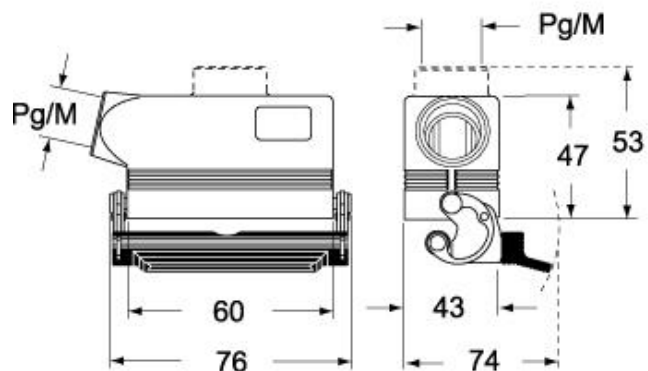

Codice articolo

CAVT 06.5 LG

Custodia mobile, serie C-TYPE, con 1 leva, ingresso cavo verticale 3/4" NPT, grandezza "44.27", alta

Descrizione prodotto	
Tipo prodotto	Custodia mobile
Serie	C-TYPE
Tipo chiusura	Con 1 leva
Grandezza	Grandezza "44.27"
Ingresso cavo	Ingresso cavo verticale con adattatore 3/4" NPT
Specifica	Alta
Dati tecnici	
Grado di protezione IP	IP65 / IP66 / IP69
Ulteriori dettagli tecnici	
Peso	248,00 g
Temperature di esercizio (min, max)	-40°C...+125°C

Proprietà dei materiali	
Altri materiali	Leva: Acciaio inox, Poliammide (PA) Guarnizione: NBR
Colore	Grigio RAL 7040
Conformità RoHs	Conforme con esenzioni 6(c): lega di rame contenente fino al 4% in peso di piombo
China RoHs - EFUP	50
Sostanze REACH SVHC	Si Piombo
Codice SCIP	15deaf78-e939-4401-a0b0-e2228ca32a03
Approvazioni / Normative	
Certificazioni	DNV, BV
UL	ECBT2
cUL	ECBT8
Informazioni commerciali	
Codice EAN13	8015747010542
Caratteristiche imballaggio	
Lunghezza imballo	255,00 mm
Altezza imballo	150,00 mm
Profondità imballo	180,00 mm
Peso imballo	2,71 kg
Volume imballo	6,89 dm ³
Descrizione imballo	Scatola cartone
Quantità imballo	10 pz
Codice EAN13 imballo	8015747238786
Peso sottoimballo	1,36 kg
Descrizione sottoimballo	Termoretraibile
Quantità sottoimballo	5 pz
Codice EAN13 sottoimballo	8015747010559

Codice articolo

CAVT 06.5 LG

Disegni da catalogo

CHO LX CHV LX - MHO LX MHV LX

CHV LG (CAV LG), MHV LG (MAV LG) [MFV LG]

**CHO L (CAO L) - MHO (MAO/MFO/MFV L)
MHV L [MAV L]**

Note

Le misure indicate non sono impegnative e possono essere variate senza alcun preavviso.