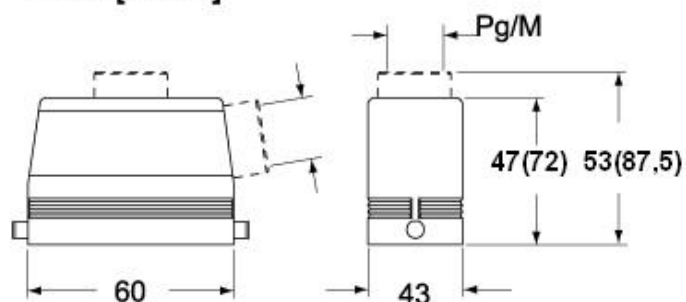

Proprietà dei materiali	
Altri materiali	Leva: Acciaio inox, Poliammide (PA) Guarnizione: NBR
Colore	Grigio RAL 7040
Conformità RoHs	Conforme con esenzioni 6(c): lega di rame contenente fino al 4% in peso di piombo
China RoHs - EFUP	50
Sostanze REACH SVHC	Si Piombo
Codice SCIP	15deaf78-e939-4401-a0b0-e2228ca32a03
Approvazioni / Normative	
Certificazioni	DNV, BV
UL	ECBT2
cUL	ECBT8
Informazioni commerciali	
Codice EAN13	8015747010542
Caratteristiche imballaggio	
Lunghezza imballo	255,00 mm
Altezza imballo	150,00 mm
Profondità imballo	180,00 mm
Peso imballo	2,71 kg
Volume imballo	6,89 dm ³
Descrizione imballo	Scatola cartone
Quantità imballo	10 pz
Codice EAN13 imballo	8015747238786
Peso sottoimballo	1,36 kg
Descrizione sottoimballo	Termoretraibile
Quantità sottoimballo	5 pz
Codice EAN13 sottoimballo	8015747010559

Codice articolo

CAVT 06.5 LG

Disegni da catalogo

CHO LX CHV LX - MHO LX MHV LX

CHV LG (CAV LG), MHV LG (MAV LG) [MFV LG]

**CHO L (CAO L) - MHO (MAO/MFO/MFV L)
MHV L [MAV L]**

Note

Le misure indicate non sono impegnative e possono essere variate senza alcun preavviso.