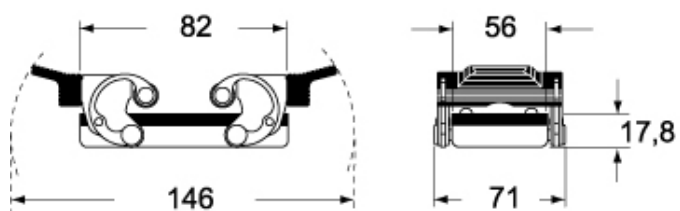

Dati tecnici

Grado di protezione IP IP65 / IP66 / IP69

Ulteriori dettagli tecnici

Peso	355,00 g
Temperature di esercizio (min, max)	-40°C...+125°C

Proprietà dei materiali

Altri materiali	Leva: Acciaio inox, Poliammide (PA)
Colore	Grigio RAL 7040
Conformità RoHS	Conforme con esenzioni 6(c): lega di rame contenente fino al 4% in peso di piombo
China RoHS - EFUP	50
Sostanze REACH SVHC	Si Piombo
Codice SCIP	15deaf78-e939-4401-a0b0-e2228ca32a03

Approvazioni / Normative

Certificazioni	DNV, BV
UL	ECBT2
cUL	ECBT8

Informazioni commerciali

Codice EAN13 8015747010306

Caratteristiche imballaggio

Lunghezza imballo	240,00 mm
Altezza imballo	120,00 mm
Profondità imballo	355,00 mm
Peso imballo	3,78 kg
Volume imballo	10,22 dm ³
Descrizione imballo	Scatola cartone
Quantità imballo	10 pz
Codice EAN13 imballo	8015747010313

Codice articolo

CAV 50 X29

Disegni da catalogo

CHO X (CAO X) - CAV X
MHO X (MAO X/MFO X/MFV X) - MAV X

CHC

CHC G

Note

Le misure indicate non sono impegnative e possono essere variate senza alcun preavviso.