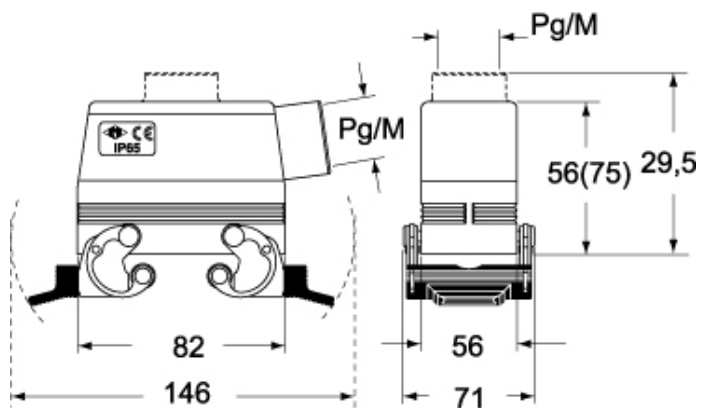

Codice articolo

CAV 50 X29

Custodia mobile, serie C-TYPE, con 2 leve, ingresso cavo verticale Pg29, grandezza "66.40", alta, senza guarnizione

Descrizione prodotto

Tipo prodotto	Custodia mobile
Serie	C-TYPE
Tipo chiusura	Con 2 leve
Grandezza	Grandezza "66.40"
Ingresso cavo	Ingresso cavo verticale con adattatore Pg29
Specifica	Alta, senza guarnizione

Dati tecnici

Grado di protezione IP IP65 / IP66 / IP69

Ulteriori dettagli tecnici

Peso	355,00 g
Temperature di esercizio (min, max)	-40°C...+125°C

Proprietà dei materiali

Altri materiali	Leva: Acciaio inox, Poliammide (PA)
Colore	Grigio RAL 7040
Conformità RoHS	Conforme con esenzioni 6(c): lega di rame contenente fino al 4% in peso di piombo
China RoHS - EFUP	50
Sostanze REACH SVHC	Si Piombo
Codice SCIP	15deaf78-e939-4401-a0b0-e2228ca32a03

Approvazioni / Normative

Certificazioni	DNV, BV
UL	ECBT2
cUL	ECBT8

Informazioni commerciali

Codice EAN13 8015747010306

Caratteristiche imballaggio

Lunghezza imballo	240,00 mm
Altezza imballo	120,00 mm
Profondità imballo	355,00 mm
Peso imballo	3,78 kg
Volume imballo	10,22 dm ³
Descrizione imballo	Scatola cartone
Quantità imballo	10 pz
Codice EAN13 imballo	8015747010313

Codice articolo

CAV 50 X29

Disegni da catalogo

CHO X (CAO X) - CAV X
MHO X (MAO X/MFO X/MFV X) - MAV X

CHC

CHC G

Note

Le misure indicate non sono impegnative e possono essere variate senza alcun preavviso.