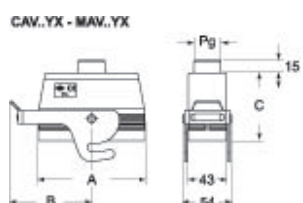

Dati tecnici

Grado di protezione IP IP65 / IP66 / IP69

Ulteriori dettagli tecnici

Peso	345,00 g
Temperature di esercizio (min, max)	-40°C...+125°C

Proprietà dei materiali

Altri materiali	Leva: Acciaio inox
Colore	Grigio RAL 7040
Conformità RoHS	Conforme
China RoHS - EFUP	E
Sostanze REACH SVHC	No

Approvazioni / Normative

UL	ECBT2
cUL	ECBT8

Informazioni commerciali

Codice EAN13 8015747147583

Caratteristiche imballaggio

Peso sottoimballo	1,73 kg
Descrizione sottoimballo	Termoretraibile
Quantità sottoimballo	5 pz
Codice EAN13 sottoimballo	8015747087070

Codice articolo

CAV 24 YX29

Disegni da catalogo

Note

Le misure indicate non sono impegnative e possono essere variate senza alcun preavviso.
