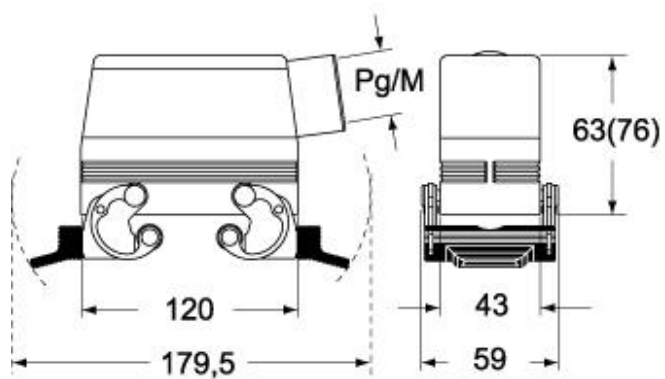

Codice articolo

CAV 24 X29

Custodia mobile, serie C-TYPE, con 2 leve, ingresso cavo verticale Pg29, grandezza "104.27", alta, senza guarnizione

Descrizione prodotto

Tipo prodotto	Custodia mobile
Serie	C-TYPE
Tipo chiusura	Con 2 leve
Grandezza	Grandezza 104.27
Ingresso cavo	Ingresso cavo verticale Pg29
Specifica	Alta, senza guarnizione

Dati tecnici

Grado di protezione IP	IP65 / IP66 / IP69
-------------------------------	--------------------

Ulteriori dettagli tecnici

Peso	304,00 g
Temperature di esercizio (min, max)	-40°C...+125°C

Proprietà dei materiali

Informazioni commerciali

Codice EAN13	8015747010078
---------------------	---------------

Caratteristiche imballaggio

Lunghezza imballo	330,00 mm
Altezza imballo	170,00 mm
Profondità imballo	230,00 mm
Peso imballo	3,35 kg
Volume imballo	12,90 dm ³
Descrizione imballo	Scatola cartone
Quantità imballo	10 pz
Codice EAN13 imballo	8015747226219
Peso sottoimballo	1,68 kg
Descrizione sottoimballo	Termoretraibile
Quantità sottoimballo	5 pz
Codice EAN13 sottoimballo	8015747010085

Codice articolo

CAV 24 X29

Disegni da catalogo

CHO X (CAO X) - MHO X (MAO X)

CHV X (CAV X) - MHV X (MAV X)

Note

Le misure indicate non sono impegnative e possono essere variate senza alcun preavviso.