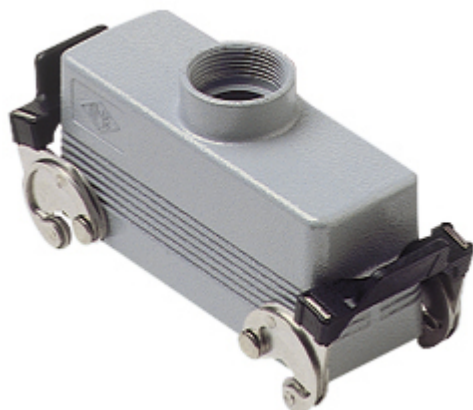

Codice articolo

CAV 24 X29

Custodia mobile, serie C-TYPE, con 2 leve, ingresso cavo verticale Pg29, grandezza "104.27", alta, senza guarnizione

Descrizione prodotto

Tipo prodotto	Custodia mobile
Serie	C-TYPE
Tipo chiusura	Con 2 leve
Grandezza	Grandezza 104.27
Ingresso cavo	Ingresso cavo verticale Pg29
Specifica	Alta, senza guarnizione

Dati tecnici

Grado di protezione IP	IP65 / IP66 / IP69
-------------------------------	--------------------

Ulteriori dettagli tecnici

Peso	304,00 g
Temperature di esercizio (min, max)	-40°C...+125°C

Proprietà dei materiali

Altri materiali	Leva: Acciaio inox, Poliammide (PA)
Colore	Grigio RAL 7040
Conformità RoHs	Conforme
China RoHs - EFUP	E
Sostanze REACH SVHC	No

Approvazioni / Normative

Certificazioni	DNV, BV
UL	ECBT2
cUL	ECBT8