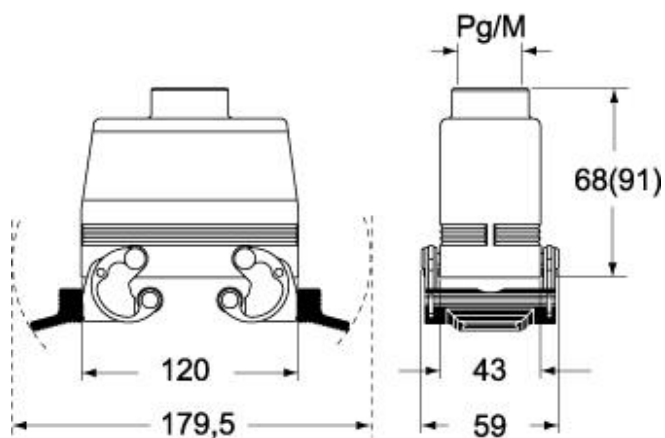

Codice articolo

CAV 24 X29

Custodia mobile, serie C-TYPE, con 2 leve, ingresso cavo verticale Pg29, grandezza "104.27", alta, senza guarnizione

Descrizione prodotto

Tipo prodotto	Custodia mobile
Serie	C-TYPE
Tipo chiusura	Con 2 leve
Grandezza	Grandezza 104.27
Ingresso cavo	Ingresso cavo verticale Pg29
Specifica	Alta, senza guarnizione

Dati tecnici

Grado di protezione IP	IP65 / IP66 / IP69
-------------------------------	--------------------

Ulteriori dettagli tecnici

Peso	304,00 g
Temperature di esercizio (min, max)	-40°C...+125°C

Proprietà dei materiali

Informazioni commerciali

Codice EAN13	8015747010078
---------------------	---------------

Caratteristiche imballaggio

Lunghezza imballo	330,00 mm
Altezza imballo	170,00 mm
Profondità imballo	230,00 mm
Peso imballo	3,35 kg
Volume imballo	12,90 dm ³
Descrizione imballo	Scatola cartone
Quantità imballo	10 pz
Codice EAN13 imballo	8015747226219
Peso sottoimballo	1,68 kg
Descrizione sottoimballo	Termoretraibile
Quantità sottoimballo	5 pz
Codice EAN13 sottoimballo	8015747010085

Codice articolo

CAV 24 X29

Disegni da catalogo

CHO X (CAO X) - MHO X (MAO X)

CHV X (CAV X) - MHV X (MAV X)

Note

Le misure indicate non sono impegnative e possono essere variate senza alcun preavviso.