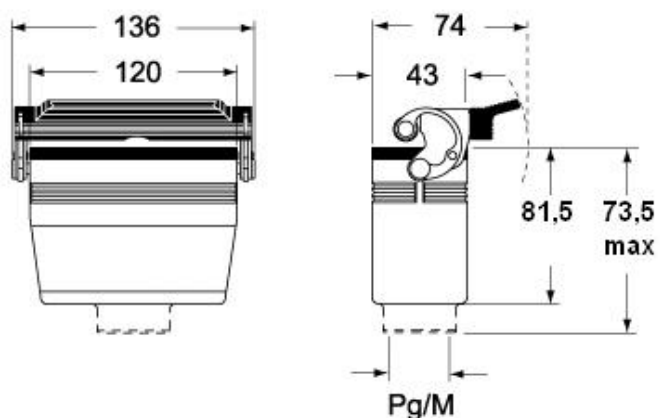

Codice articolo

CAV 24 LG21

Custodia mobile, serie C-TYPE, con 1 leva, ingresso cavo verticale Pg21, grandezza "104.27", alta

Descrizione prodotto		Proprietà dei materiali	
Tipo prodotto	Custodia mobile	Altri materiali	Leva: Acciaio inox, Poliammide (PA) Guarnizione: NBR
Serie	C-TYPE	Colore	Grigio RAL 7040
Tipo chiusura	Con 1 leva	Conformità RoHs	Conforme con esenzioni 6(c): lega di rame contenente fino al 4% in peso di piombo
Grandezza	Grandezza 104.27	China RoHs - EFUP	50
Ingresso cavo	Ingresso cavo verticale con adattatore Pg21	Sostanze REACH SVHC	Si Piombo
Specifica	Alta	Codice SCIP	15deaf78-e939-4401-a0b0-e2228ca32a03
Dati tecnici		Approvazioni / Normative	
Grado di protezione IP	IP65 / IP66 / IP69	Certificazioni	DNV, BV
Ulteriori dettagli tecnici		UL	ECBT2
Peso	360,00 g	cUL	ECBT8
Temperature di esercizio (min, max)	-40°C...+125°C	Informazioni commerciali	
		Codice EAN13	8015747010016
		Caratteristiche imballaggio	
		Lunghezza imballo	305,00 mm
		Altezza imballo	180,00 mm
		Profondità imballo	275,00 mm
		Peso imballo	3,90 kg
		Volume imballo	15,10 dm ³
		Descrizione imballo	Scatola cartone
		Quantità imballo	10 pz
		Codice EAN13 imballo	8015747226165
		Peso sottoimballo	1,95 kg
		Descrizione sottoimballo	Termoretraibile
		Quantità sottoimballo	5 pz
		Codice EAN13 sottoimballo	8015747010023

Codice articolo

CAV 24 LG21

Disegni da catalogo

CHO L (CAO L) - MHO L [MAO L]

CHV L [CAV L] - MHV L (MAV L)

CHV LG (CAV LG), MHV LG (MAV LG) [MFV LG]

Note

Le misure indicate non sono impegnative e possono essere variate senza alcun preavviso.