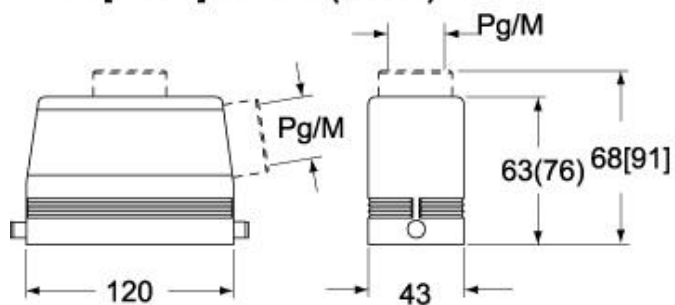

Codice articolo

CAV 24 LG21

Custodia mobile, serie C-TYPE, con 1 leva, ingresso cavo verticale Pg21, grandezza "104.27", alta

Descrizione prodotto		Proprietà dei materiali	
Tipo prodotto	Custodia mobile	Altri materiali	Leva: Acciaio inox, Poliammide (PA) Guarnizione: NBR
Serie	C-TYPE	Colore	Grigio RAL 7040
Tipo chiusura	Con 1 leva	Conformità RoHs	Conforme con esenzioni 6(c): lega di rame contenente fino al 4% in peso di piombo
Grandezza	Grandezza 104.27	China RoHs - EFUP	50
Ingresso cavo	Ingresso cavo verticale con adattatore Pg21	Sostanze REACH SVHC	Si Piombo
Specifica	Alta	Codice SCIP	15deaf78-e939-4401-a0b0-e2228ca32a03
Dati tecnici		Approvazioni / Normative	
Grado di protezione IP	IP65 / IP66 / IP69	Certificazioni	DNV, BV
Ulteriori dettagli tecnici		UL	ECBT2
Peso	360,00 g	cUL	ECBT8
Temperature di esercizio (min, max)	-40°C...+125°C	Informazioni commerciali	
		Codice EAN13	8015747010016
		Caratteristiche imballaggio	
		Lunghezza imballo	305,00 mm
		Altezza imballo	180,00 mm
		Profondità imballo	275,00 mm
		Peso imballo	3,90 kg
		Volume imballo	15,10 dm ³
		Descrizione imballo	Scatola cartone
		Quantità imballo	10 pz
		Codice EAN13 imballo	8015747226165
		Peso sottoimballo	1,95 kg
		Descrizione sottoimballo	Termoretraibile
		Quantità sottoimballo	5 pz
		Codice EAN13 sottoimballo	8015747010023

Codice articolo

CAV 24 LG21

Disegni da catalogo

CHO L (CAO L) - MHO L [MAO L]

CHV L [CAV L] - MHV L (MAV L)

CHV LG (CAV LG), MHV LG (MAV LG) [MFV LG]

Note

Le misure indicate non sono impegnative e possono essere variate senza alcun preavviso.