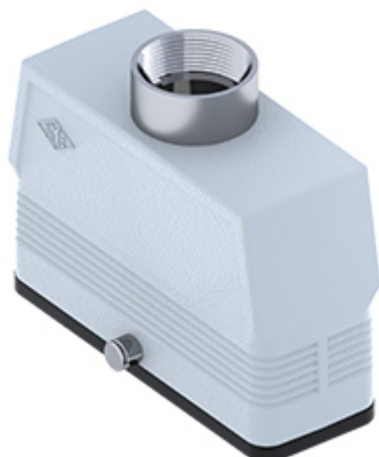

# CAV 24 GYC29

Custodia mobile, serie LEVA CENTRALE, con 2 piolini, ingresso cavo verticale Pg29, grandezza "104.27", alta

Descrizione prodotto		Proprietà dei materiali	
<b>Tipo prodotto</b>	Custodia mobile	<b>Altri materiali</b>	Guarnizione: NBR
<b>Serie</b>	LEVA CENTRALE	<b>Colore</b>	Grigio RAL 7040
<b>Tipo chiusura</b>	Con 2 piolini	<b>Conformità RoHS</b>	Conforme
<b>Grandezza</b>	Grandezza 104.27	<b>China RoHS - EFUP</b>	E
<b>Ingresso cavo</b>	Ingresso cavo verticale Pg29	<b>Sostanze REACH SVHC</b>	No
<b>Specifica</b>	Alta	Approvazioni / Normative	
Dati tecnici		<b>UL</b>	ECBT2
<b>Grado di protezione IP</b>	IP65	<b>cUL</b>	ECBT8
Ulteriori dettagli tecnici		Informazioni commerciali	
<b>Temperature di esercizio (min, max)</b>	-40°C...+125°C	<b>Codice EAN13</b>	8015747267113
		Caratteristiche imballaggio	
		<b>Descrizione sottoimballo</b>	Termoretraibile
		<b>Quantità sottoimballo</b>	5 pz
		<b>Codice EAN13 sottoimballo</b>	8015747046831