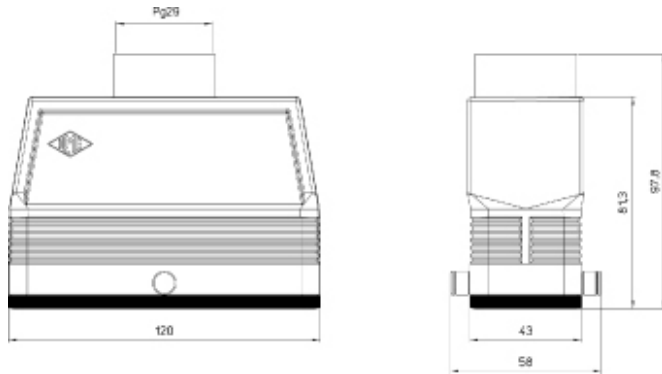

Codice articolo

CAV 24 GYC29

Disegni da catalogo

Note

Le misure indicate non sono impegnative e possono essere variate senza alcun preavviso.