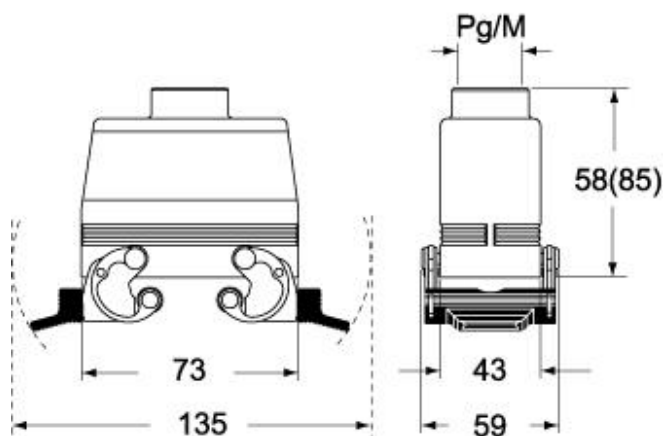

Dati tecnici

Grado di protezione IP	IP65 / IP66 / IP69
-------------------------------	--------------------

Ulteriori dettagli tecnici

Peso	270,00 g
Temperature di esercizio (min, max)	-40°C...+125°C

Proprietà dei materiali

Informazioni commerciali

Codice EAN13	8015747009331
---------------------	---------------

Caratteristiche imballaggio

Lunghezza imballo	240,00 mm
Altezza imballo	120,00 mm
Profondità imballo	355,00 mm
Peso imballo	2,97 kg
Volume imballo	10,22 dm ³
Descrizione imballo	Scatola cartone
Quantità imballo	10 pz
Codice EAN13 imballo	8015747225984
Peso sottoimballo	1,49 kg
Descrizione sottoimballo	Termoretraibile
Quantità sottoimballo	5 pz
Codice EAN13 sottoimballo	8015747009348

Codice articolo

CAV 10 X

Disegni da catalogo

CHO X (CAO X) - MHO X (MAO X)

CHV X (CAV X) - MHV X (MAV X)

Note

Le misure indicate non sono impegnative e possono essere variate senza alcun preavviso.