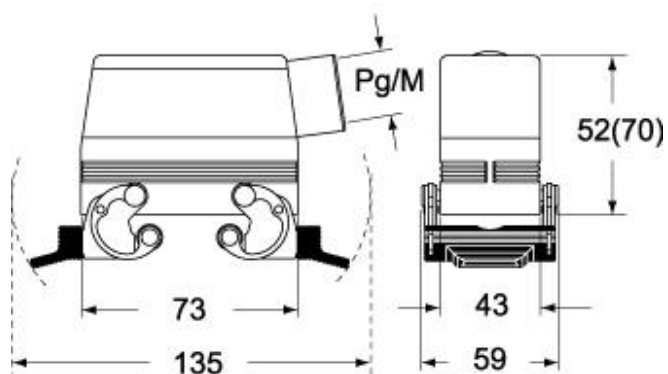

Codice articolo

CAV 10 X

Custodia mobile, serie C-TYPE, con 2 leve, ingresso cavo verticale Pg21, grandezza "57.27", alta, senza guarnizione

Descrizione prodotto

Tipo prodotto	Custodia mobile
Serie	C-TYPE
Tipo chiusura	Con 2 leve
Grandezza	Grandezza "57.27"
Ingresso cavo	Ingresso cavo verticale Pg21
Specifica	Alta, senza guarnizione

Dati tecnici

Grado di protezione IP	IP65 / IP66 / IP69
-------------------------------	--------------------

Ulteriori dettagli tecnici

Peso	270,00 g
Temperature di esercizio (min, max)	-40°C...+125°C

Proprietà dei materiali

Informazioni commerciali

Codice EAN13	8015747009331
---------------------	---------------

Caratteristiche imballaggio

Lunghezza imballo	240,00 mm
Altezza imballo	120,00 mm
Profondità imballo	355,00 mm
Peso imballo	2,97 kg
Volume imballo	10,22 dm ³
Descrizione imballo	Scatola cartone
Quantità imballo	10 pz
Codice EAN13 imballo	8015747225984
Peso sottoimballo	1,49 kg
Descrizione sottoimballo	Termoretraibile
Quantità sottoimballo	5 pz
Codice EAN13 sottoimballo	8015747009348

Codice articolo

CAV 10 X

Disegni da catalogo

CHO X (CAO X) - MHO X (MAO X)

CHV X (CAV X) - MHV X (MAV X)

Note

Le misure indicate non sono impegnative e possono essere variate senza alcun preavviso.