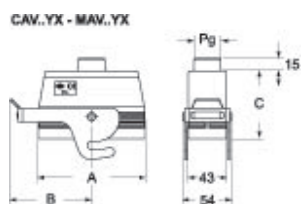

Dati tecnici

Grado di protezione IP IP65 / IP66 / IP69

Ulteriori dettagli tecnici

Peso	280,00 g
Temperature di esercizio (min, max)	-40°C...+125°C

Proprietà dei materiali

Altri materiali	Leva: Acciaio inox
Colore	Grigio RAL 7040
Conformità RoHs	Conforme con esenzioni 6(c): lega di rame contenente fino al 4% in peso di piombo
China RoHs - EFUP	50
Sostanze REACH SVHC	Si Piombo
Codice SCIP	15deaf78-e939-4401-a0b0-e2228ca32a03

Approvazioni / Normative

UL	ECBT2
cUL	ECBT8

Informazioni commerciali

Codice EAN13 8015747147521

Caratteristiche imballaggio

Peso sottoimballo	1,40 kg
Descrizione sottoimballo	Termoretraibile
Quantità sottoimballo	5 pz
Codice EAN13 sottoimballo	8015747088480

Codice articolo

CAV 06 YX29

Disegni da catalogo

Note

Le misure indicate non sono impegnative e possono essere variate senza alcun preavviso.
