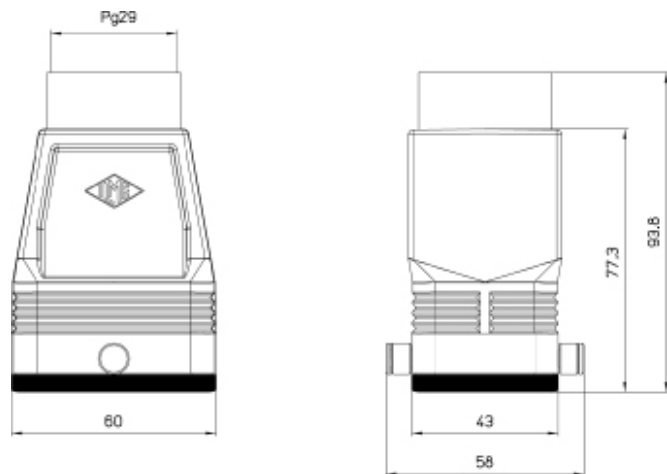

Codice articolo

CAV 06 GYC29

Custodia mobile, serie LEVA CENTRALE, con 2 piolini, ingresso cavo verticale Pg29, grandezza "44.27", alta

Descrizione prodotto		Proprietà dei materiali	
Tipo prodotto	Custodia mobile	Altri materiali	Guarnizione: NBR
Serie	LEVA CENTRALE	Colore	Grigio RAL 7040
Tipo chiusura	Con 2 piolini	Conformità RoHs	Conforme
Grandezza	Grandezza "44.27"	China RoHs - EFUP	E
Ingresso cavo	Ingresso cavo verticale Pg29	Sostanze REACH SVHC	No
Specifica	Alta	Approvazioni / Normative	
Dati tecnici		UL	ECBT2
Grado di protezione IP	IP65	cUL	ECBT8
Ulteriori dettagli tecnici		Informazioni commerciali	
Temperature di esercizio (min, max)	-40°C...+125°C	Codice EAN13	8015747266857
		Caratteristiche imballaggio	
		Descrizione sottoimballo	Termoretraibile
		Quantità sottoimballo	5 pz
		Codice EAN13 sottoimballo	8015747293778

Codice articolo

CAV 06 GYC29

Disegni da catalogo

Note

Le misure indicate non sono impegnative e possono essere variate senza alcun preavviso.